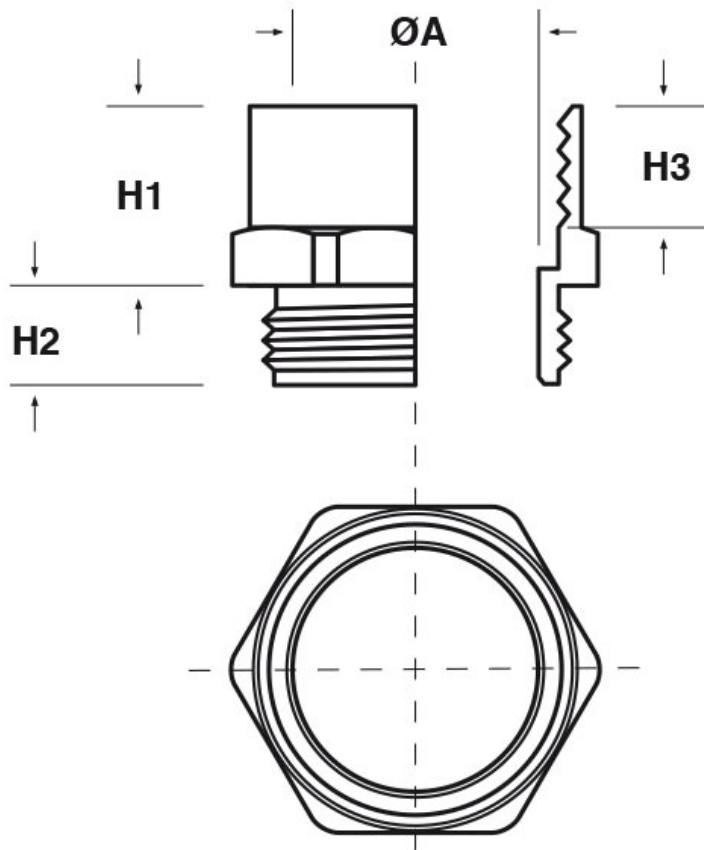

SCHEDA ARTICOLO

Articolo: COESA PG9.12,5 L - Codice EZ: 168945

11/03/2025

Il disegno è indicativo e le proporzioni potrebbero non corrispondere alle dimensioni in tabella o reali.

ARTICOLO	filetto passo	filetto valore	chiave mm	ØA mm	H1 mm	H2 mm	H3 mm
COESA PG9.12,5 L	PG	9	17	12,5	10,5	15	7

Materiale: ottone nichelato.

Tutte le informazioni e i dati riportati sono indicativi e possono essere soggetti a variazioni senza preavviso

ELEKTROZUBEHÖR SPA

Sede:
Via F.lli Bronzetti, 24
20129 Milano (Italy)