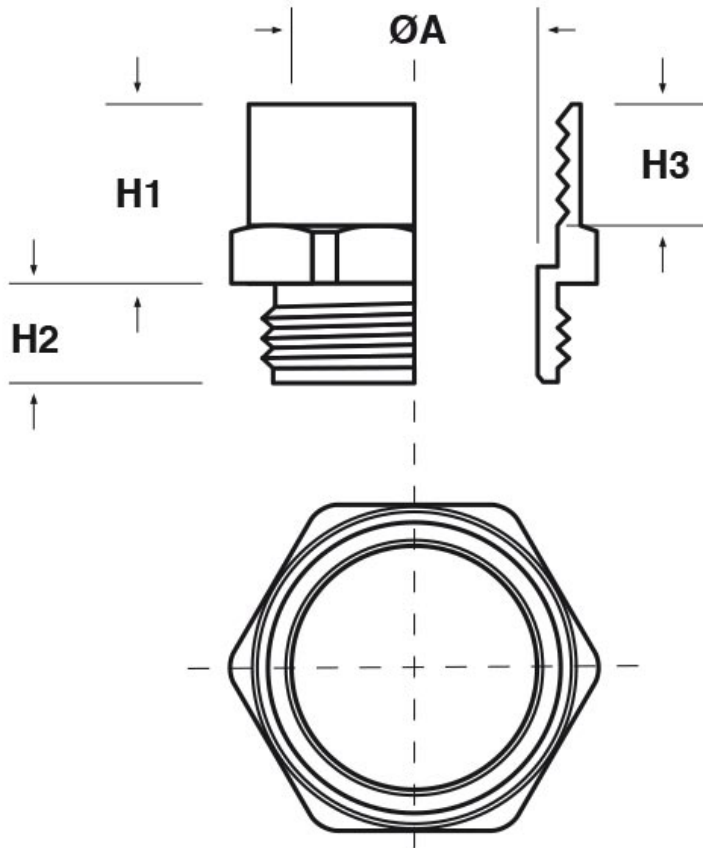

**SCHEMA ARTICOLO**

Articolo: COESA PG7.10 L - Codice EZ: N.D.

27/07/2024

ARTICOLO	filetto passo	filetto valore	chiave mm	ØA mm	H1 mm	H2 mm	H3 mm
COESA PG7.10 L	PG	7	14	10	10	15	6

Materiale: ottone nichelato.