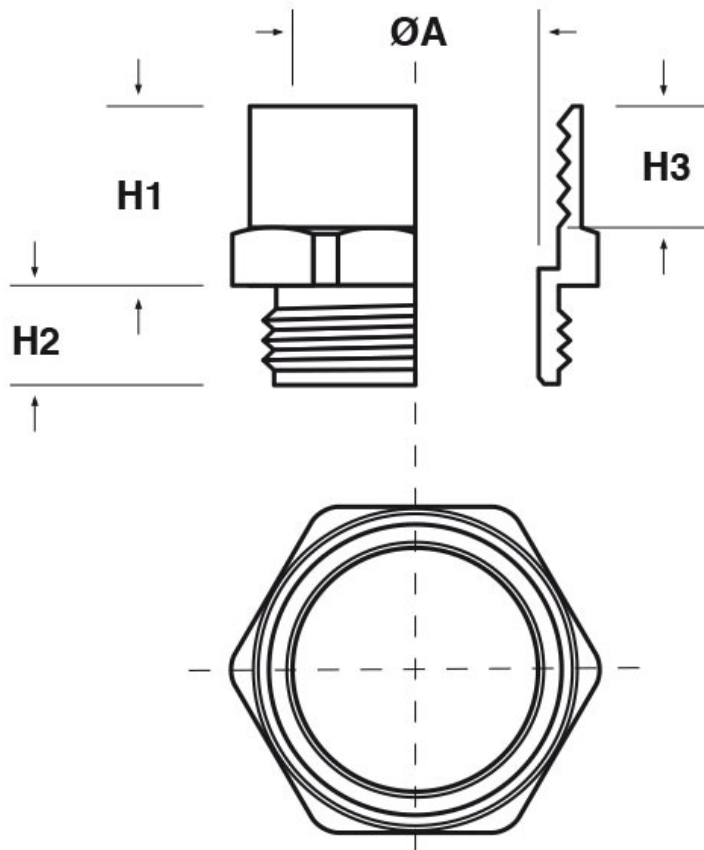

**SCHEMA ARTICOLO**

Articolo: COESA PG48.52,5 L - Codice EZ: N.D.

27/07/2024

ARTICOLO	filetto passo	filetto valore	chiave mm	ØA mm	H1 mm	H2 mm	H3 mm
COESA PG48.52,5 L	PG	48	64	52,5	23	15	17

Materiale: ottone nichelato.