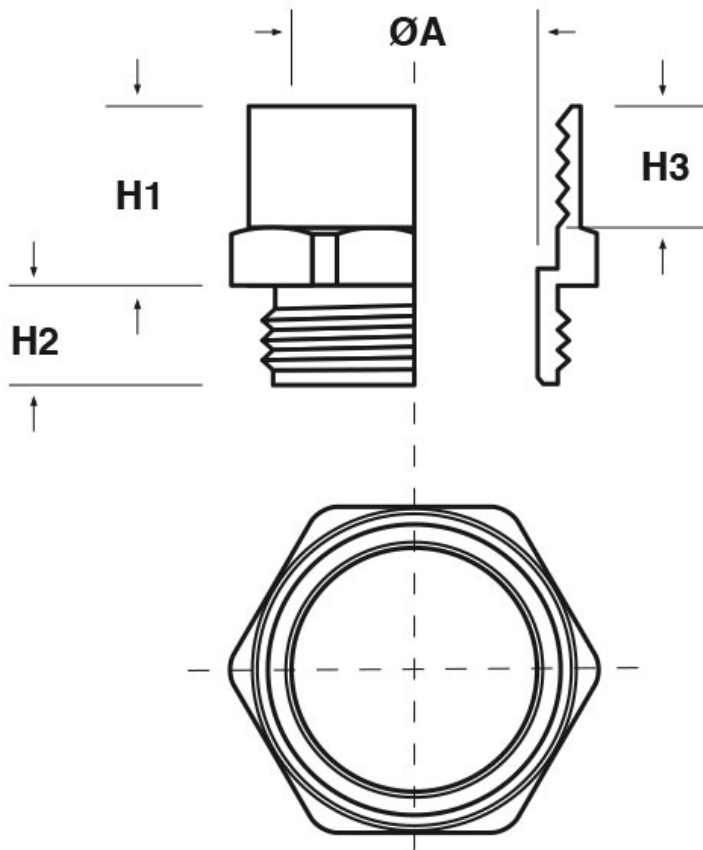

SCHEMA ARTICOLO

Articolo: COESA PG42.48 - Codice EZ: N.D.

27/07/2024

ARTICOLO	filetto passo	filetto valore	chiave mm	ØA mm	H1 mm	H2 mm	H3 mm
COESA PG42.48	PG	42	57	48	22	10	15

Materiale: ottone nichelato.