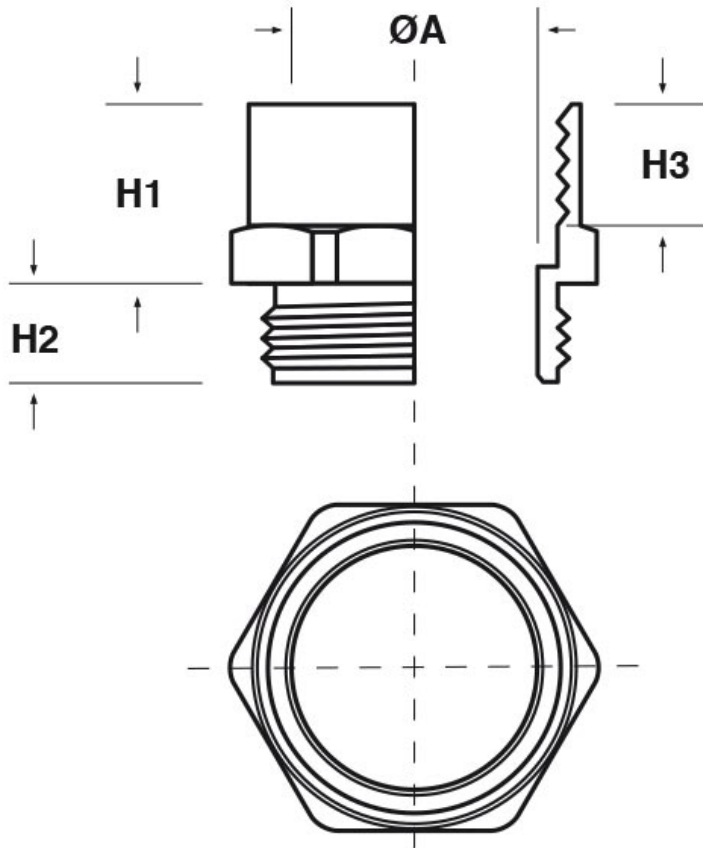

SCHEMA ARTICOLO

Articolo: COESA PG42.48 L - Codice EZ: atg0003039

27/07/2024

ARTICOLO	filetto passo	filetto valore	chiave mm	ØA mm	H1 mm	H2 mm	H3 mm
COESA PG42.48 L	PG	42	57	48	22	15	15

Materiale: ottone nichelato.