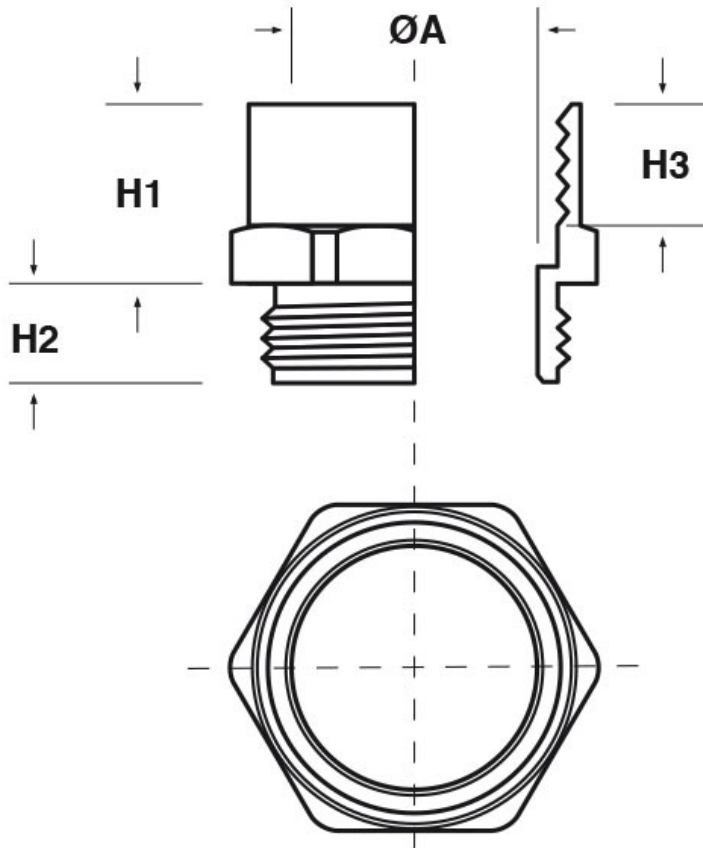

**SCHEMA ARTICOLO**

Articolo: COESA PG36.42 - Codice EZ: 169161

27/07/2024

ARTICOLO	filetto passo	filetto valore	chiave mm	ØA mm	H1 mm	H2 mm	H3 mm
COESA PG36.42	PG	36	50	42	19,5	9	12

Materiale: ottone nichelato.