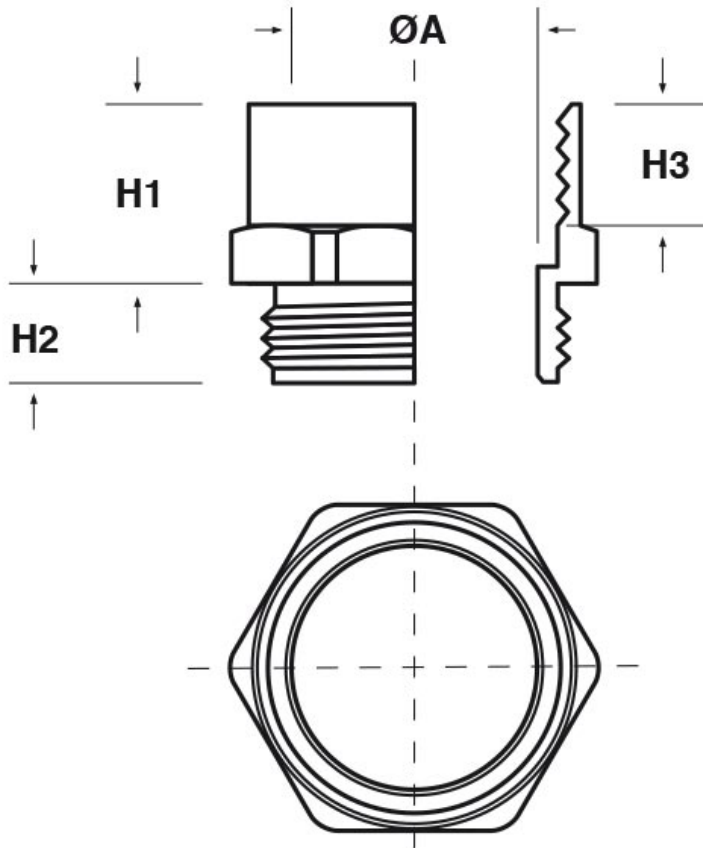

**SCHEMA ARTICOLO**

Articolo: COESA PG36.42 L - Codice EZ: 168951

27/07/2024

ARTICOLO	filetto passo	filetto valore	chiave mm	ØA mm	H1 mm	H2 mm	H3 mm
COESA PG36.42 L	PG	36	50	42	19,5	15	12

Materiale: ottone nichelato.