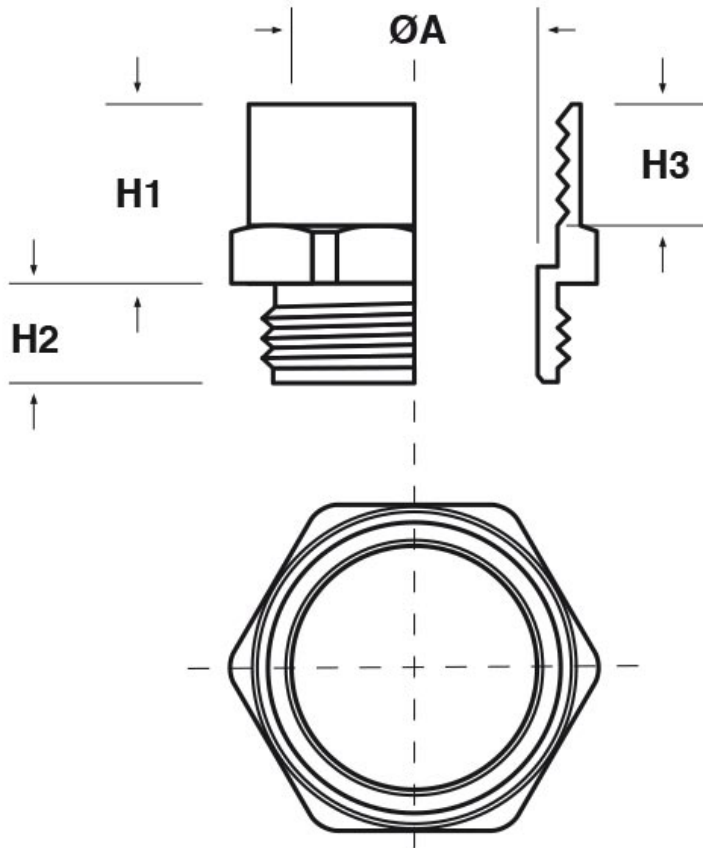

SCHEMA ARTICOLO

Articolo: COESA PG16.18,5 L - Codice EZ: 168948

27/07/2024

ARTICOLO	filetto passo	filetto valore	chiave mm	ØA mm	H1 mm	H2 mm	H3 mm
COESA PG16.18,5 L	PG	16	24	18,5	13,5	15	8,5

Materiale: ottone nichelato.