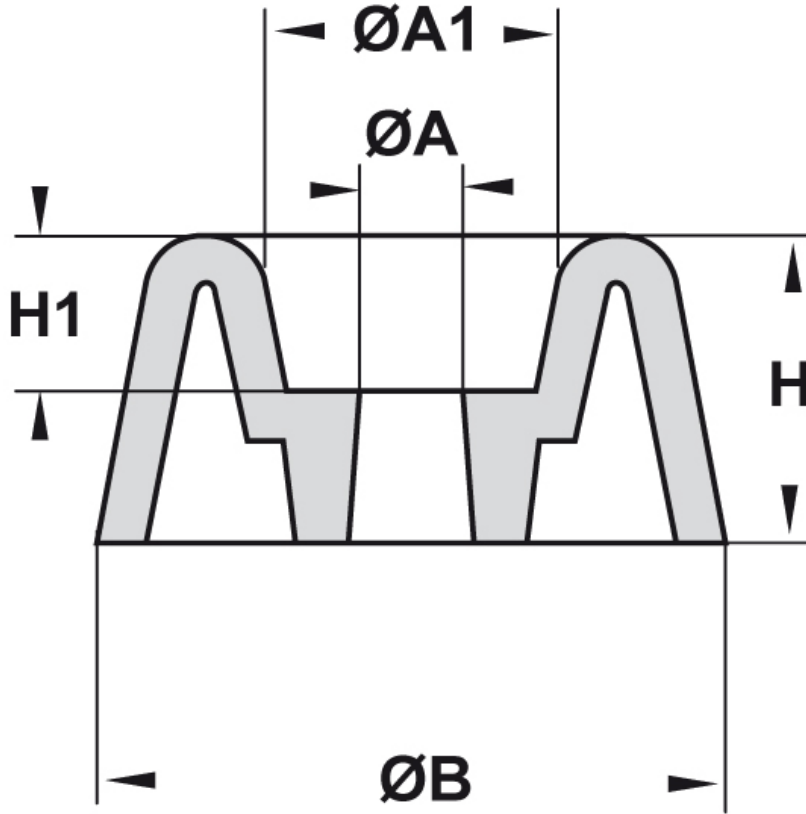

SCHEMA ARTICOLO

Articolo: PIE 6 BIANCHI - Codice EZ: 134110

15/01/2025

Il disegno è indicativo e le proporzioni potrebbero non corrispondere alle dimensioni in tabella o reali.

ARTICOLO	colore	ØA mm	ØA1 mm	ØB mm	H mm	H1 mm
PIE 6 BIANCHI	bianco	3,2	6	15	7,5	4

Materiale: PVC.

Colore: bianco e nero.

Tutte le informazioni e i dati riportati sono indicativi e possono essere soggetti a variazioni senza preavviso

ELEKTROZUBEHÖR SPA

Sede:
Via F.lli Bronzetti, 24
20129 Milano (Italy)