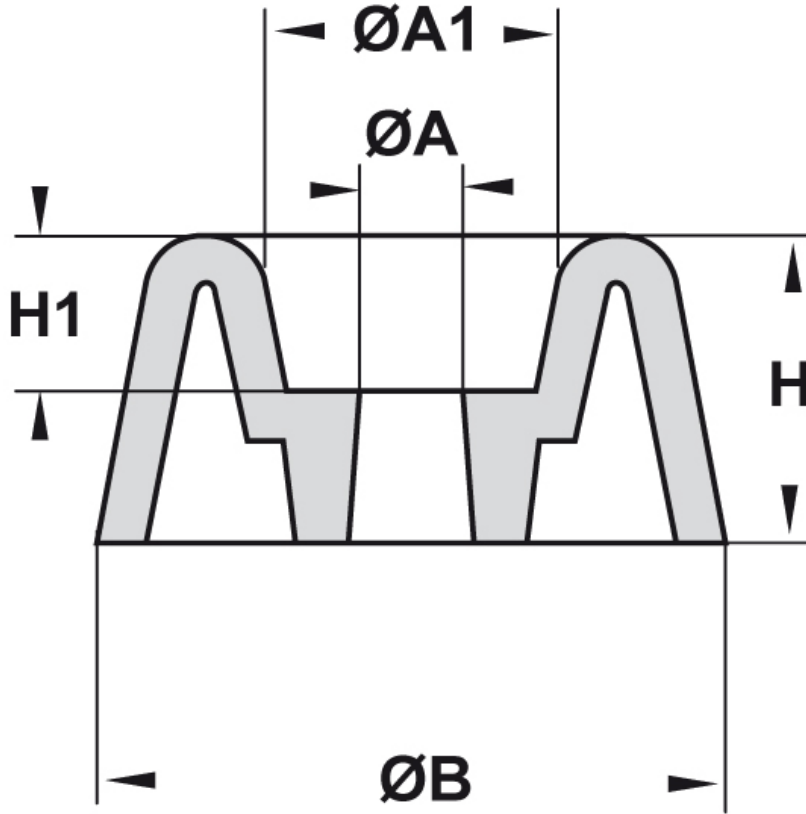

SCHEMA ARTICOLO

Articolo: PIE 12 BIANCHI - Codice EZ: 134113

15/01/2025

Il disegno è indicativo e le proporzioni potrebbero non corrispondere alle dimensioni in tabella o reali.

ARTICOLO	colore	ØA mm	ØA1 mm	ØB mm	H mm	H1 mm
PIE 12 BIANCHI	bianco	5,3	12	30	15	7,5

Materiale: PVC.

Colore: bianco e nero.

Tutte le informazioni e i dati riportati sono indicativi e possono essere soggetti a variazioni senza preavviso

ELEKTROZUBEHÖR SPA

Sede:
Via F.lli Bronzetti, 24
20129 Milano (Italy)