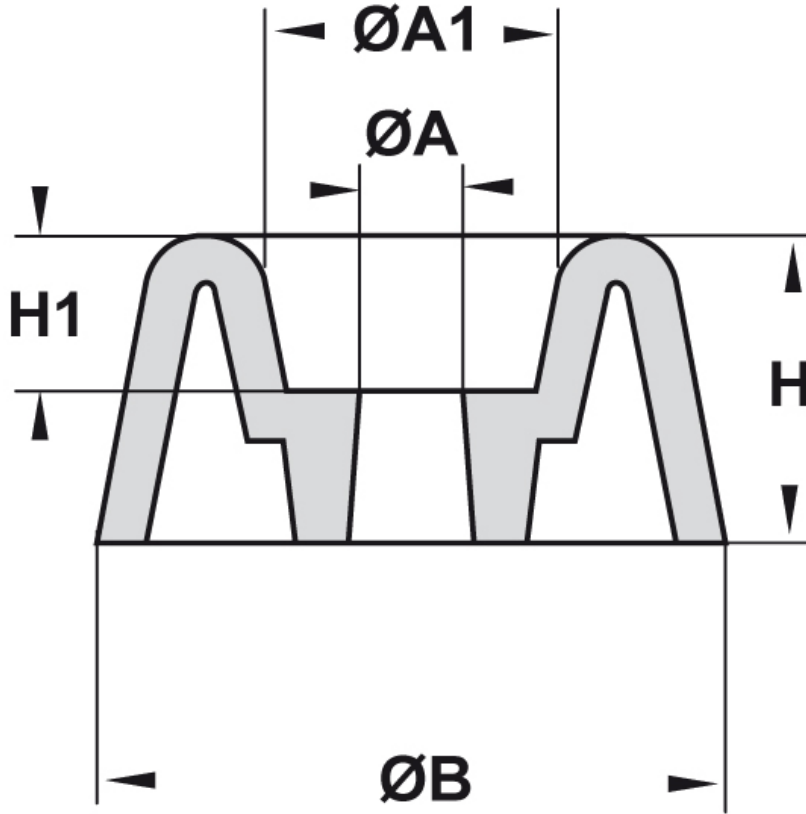

SCHEMA ARTICOLO

Articolo: PIE 10 NERI - Codice EZ: 134103

15/01/2025

Il disegno è indicativo e le proporzioni potrebbero non corrispondere alle dimensioni in tabella o reali.

ARTICOLO	colore	ØA mm	ØA1 mm	ØB mm	H mm	H1 mm
PIE 10 NERI	nero	4,3	10	25	12,5	6,5

Materiale: PVC.

Colore: bianco e nero.

Tutte le informazioni e i dati riportati sono indicativi e possono essere soggetti a variazioni senza preavviso

ELEKTROZUBEHÖR SPA

Sede:
Via F.lli Bronzetti, 24
20129 Milano (Italy)