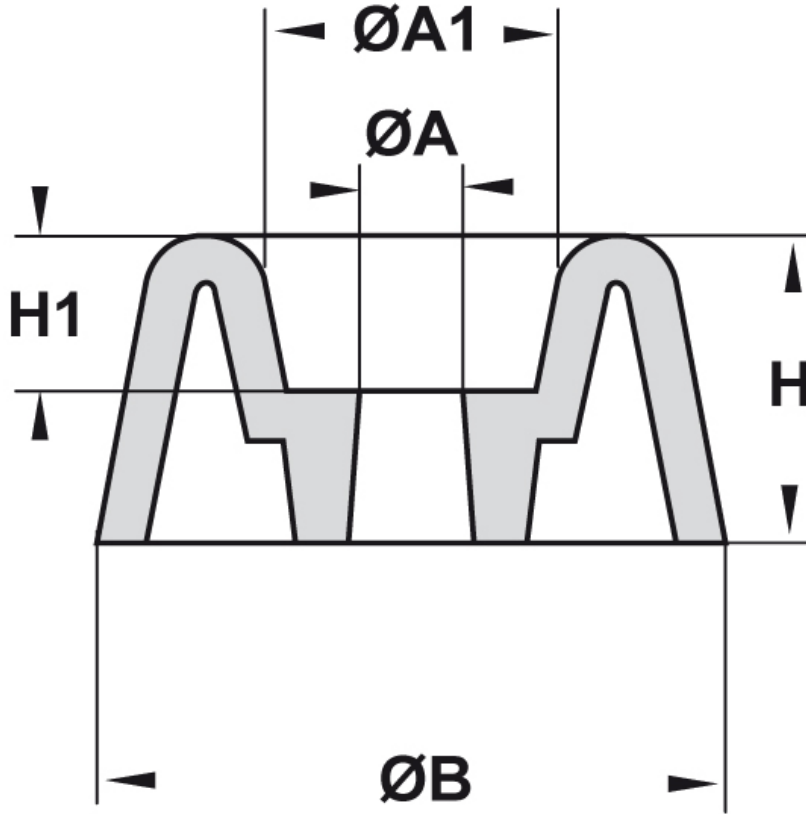

SCHEMA ARTICOLO

Articolo: PIE 10 BIANCHI - Codice EZ: 134112

15/01/2025

Il disegno è indicativo e le proporzioni potrebbero non corrispondere alle dimensioni in tabella o reali.

ARTICOLO	colore	ØA mm	ØA1 mm	ØB mm	H mm	H1 mm
PIE 10 BIANCHI	bianco	4,3	10	25	12,5	6,5

Materiale: PVC.

Colore: bianco e nero.

Tutte le informazioni e i dati riportati sono indicativi e possono essere soggetti a variazioni senza preavviso

ELEKTROZUBEHÖR SPA

Sede:
Via F.lli Bronzetti, 24
20129 Milano (Italy)