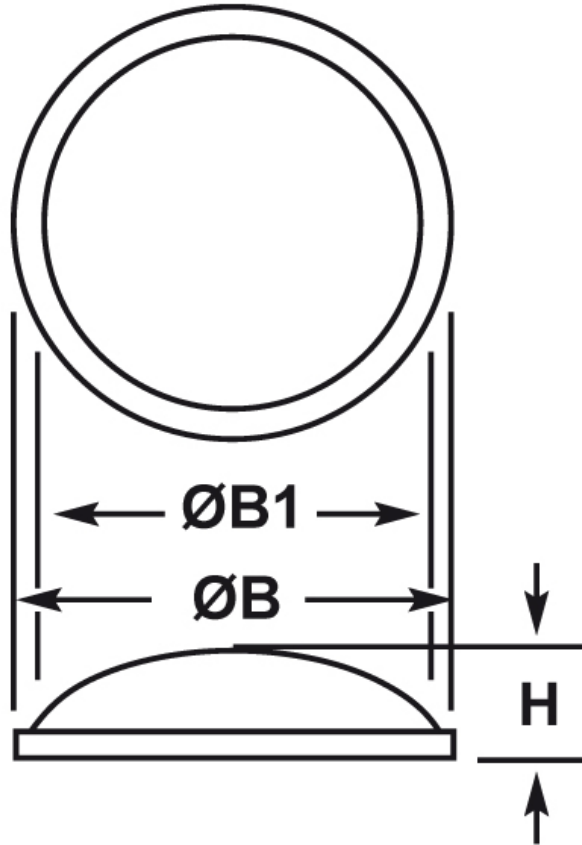

SCHEMA ARTICOLO

Articolo: B208 - Codice EZ: 133684

16/12/2024

Il disegno è indicativo e le proporzioni potrebbero non corrispondere alle dimensioni in tabella o reali.

ARTICOLO	colore	ØB mm	ØB1 mm	H mm	N° cartelle	N° piedini per cartella
B208	bianco	17,8	-	9,6	23	98

Materiale: poliuretano con adesivo in gomma sintetica.

Colore: trasparente, nero, grigio, marrone, bianco.

Temperatura d'uso: -20°C / +80°C

Infiammabilità: antifiama UL94-HB.

Tutte le informazioni e i dati riportati sono indicativi e possono essere soggetti a variazioni senza preavviso