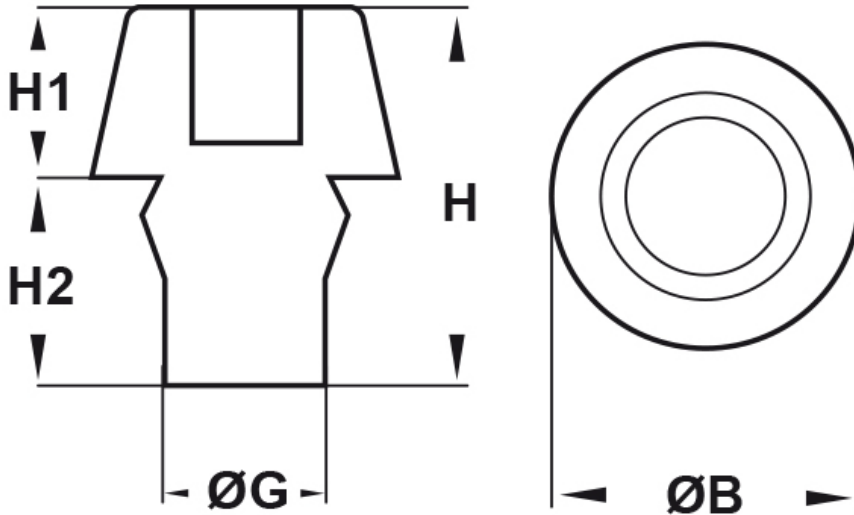

**SCHEMA ARTICOLO**

Articolo: PIE-ST 2 NATURALI - Codice EZ: 134636

14/08/2024

ARTICOLO	colore	ØB mm	ØG mm	H mm	H1 mm	H2 mm
PIE-ST 2 NATURALI*	naturale	10	6	12	3	9

Materiale: PVC.

Temperatura d'uso: max +60°C

Colore: nero e bianco.

Tutte le informazioni e i dati riportati sono indicativi e possono essere soggetti a variazioni senza preavviso

**ELEKTROZUBEHÖR SPA**

**Sede:**  
Via F.lli Bronzetti, 24  
20129 Milano (Italy)