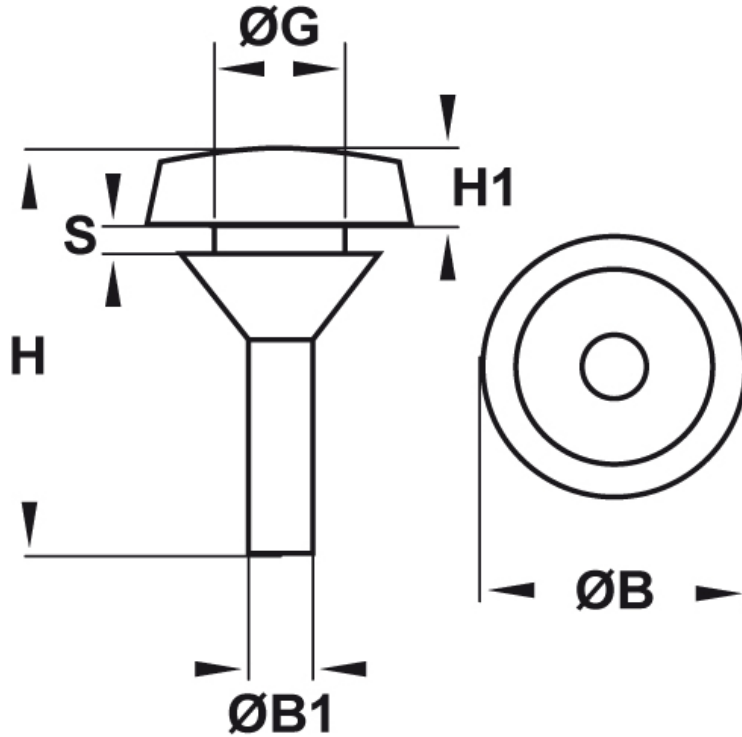

SCHEMA ARTICOLO

Articolo: PIE-KC 304 NERI - Codice EZ: 345063

25/07/2024

ARTICOLO	colore	ØB mm	ØB1 mm	ØG mm	H mm	H1 mm	S mm
PIE-KC 304 NERI*	nero	12	3	6	18,5	3,5	1,2

Materiale: PVC.

Colore: nero.

Temperatura d'uso: -25°C / +60°C