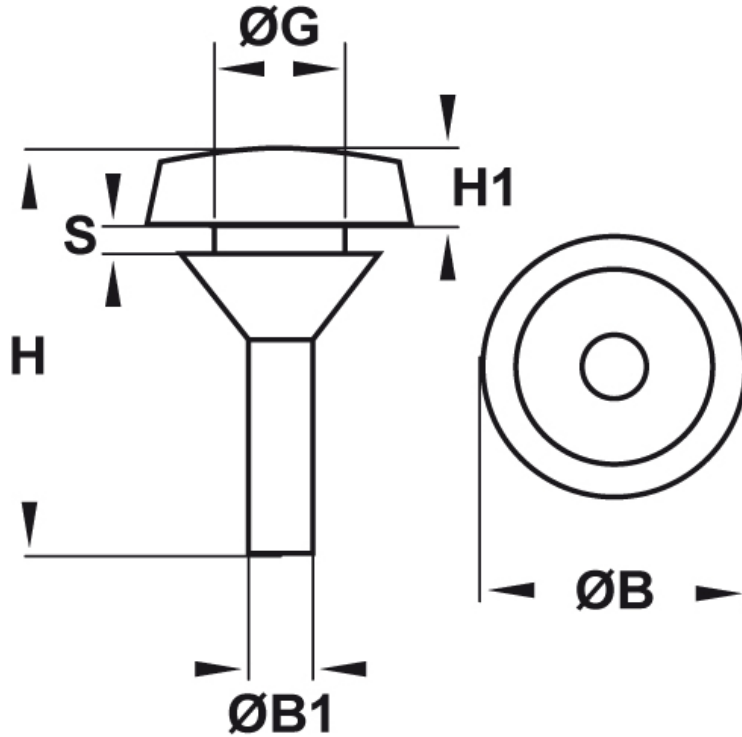

SCHEMA ARTICOLO

Articolo: PIE-KC 304 BIANCHI - Codice EZ: N.D

01/08/2024

ARTICOLO	colore	ØB mm	ØB1 mm	ØG mm	H mm	H1 mm	S mm
PIE-KC 304 BIANCHI	bianco	12	3	6	18,5	3,5	1,2

Materiale: PVC.

Colore: nero.

Temperatura d'uso: -25°C / +60°C