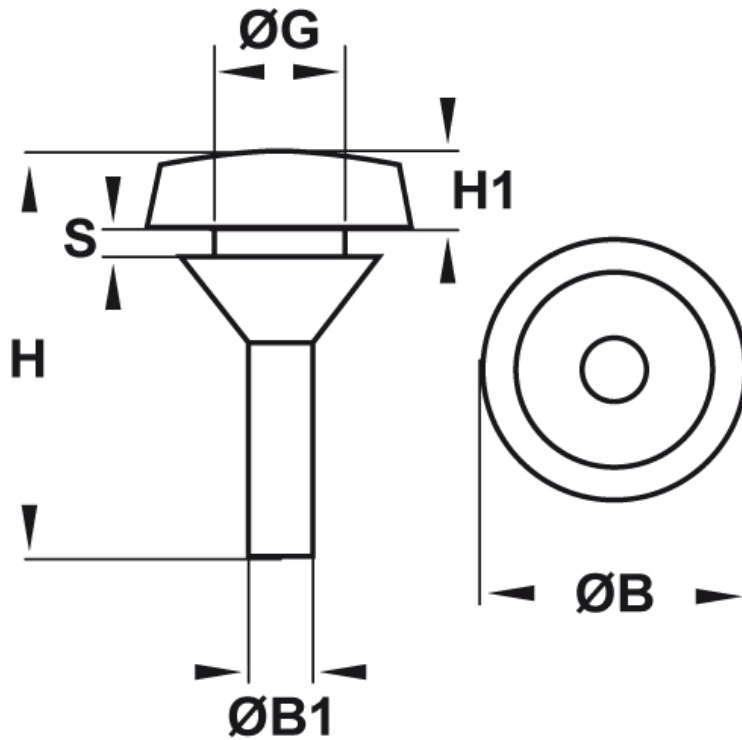

SCHEMA ARTICOLO

Articolo: PIE-KC 191 NERI - Codice EZ: 345064

25/07/2024

ARTICOLO	colore	ØB mm	ØB1 mm	ØG mm	H mm	H1 mm	S mm
PIE-KC 191 NERI	nero	12	3	6	20	4	1,5

Materiale: PVC.	Colore: nero.
Temperatura d'uso: -25°C / +60°C	Infiammabilità: antifiama e autoestinguente.