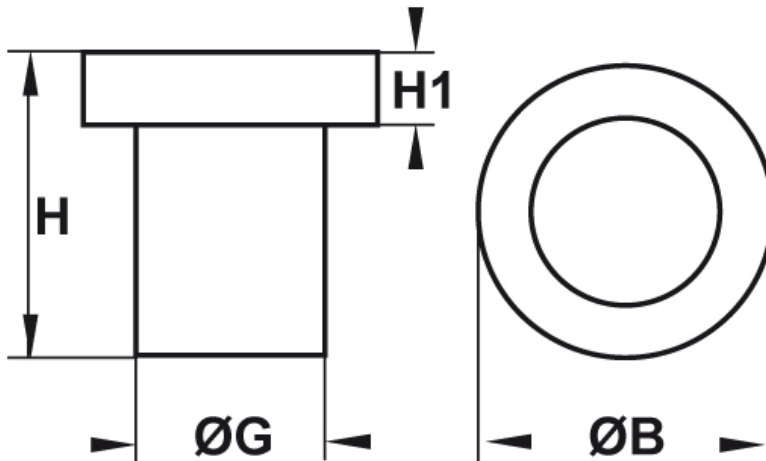

SCHEMA ARTICOLO

Articolo: PIE-KA 06/10 - Codice EZ: 134608

16/07/2024

ARTICOLO	ØB mm	ØG mm	H mm	H1 mm
PIE-KA 06/10	10,5	8	12	3

Materiale: PVC.

Colore: nero.

Temperatura d'uso: -25°C / +60°C

Infiammabilità: antifiama e autoestinguente.