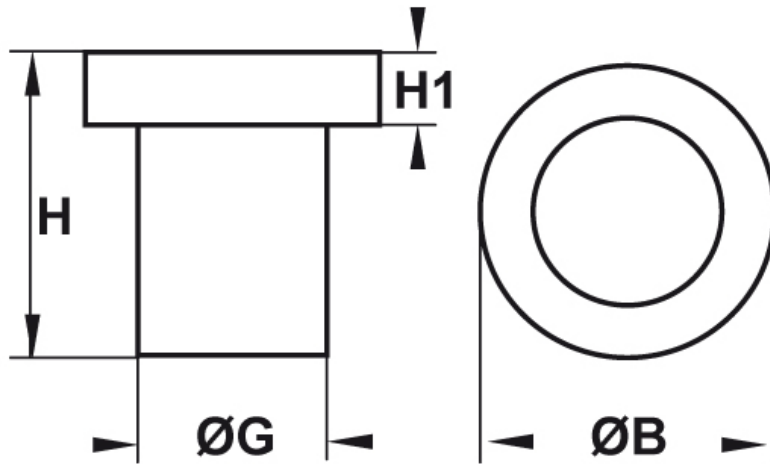

SCHEMA ARTICOLO

Articolo: PIE-KA 041 - Codice EZ: 134605

20/07/2024

ARTICOLO	ØB mm	ØG mm	H mm	H1 mm
PIE-KA 041	8	6	8	2

Materiale: PVC.

Colore: nero.

Temperatura d'uso: -25°C / +60°C

Infiammabilità: antifiama e autoestinguente.