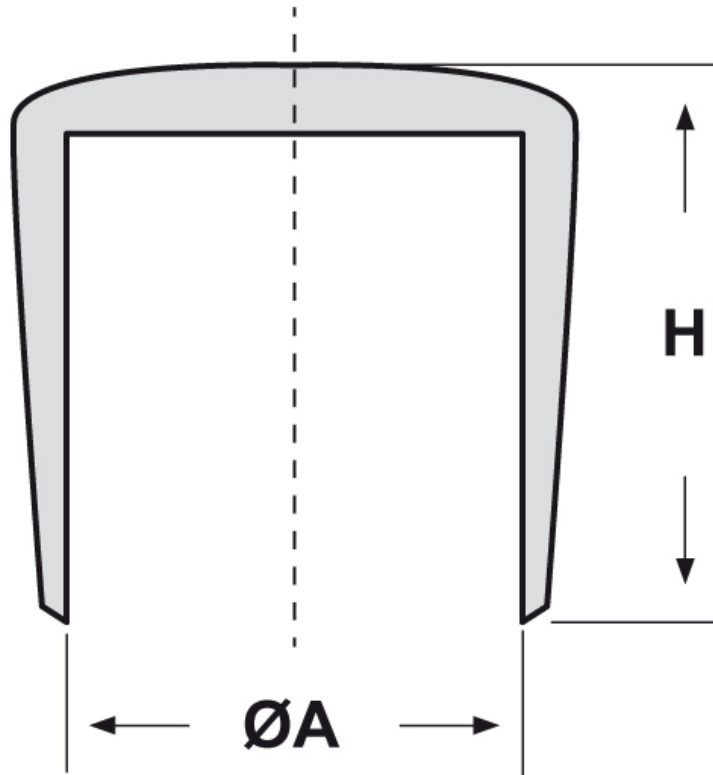

SCHEMA ARTICOLO

Articolo: PTA 0900 PVC - Codice EZ: 133131

20/07/2024

ARTICOLO	ØA mm	H mm
PTA 0900 PVC	90	40

Materiale: PVC.

Colore: nero.

Temperatura d'uso: max +80°C

Infiammabilità: antifiama UL94-HB.