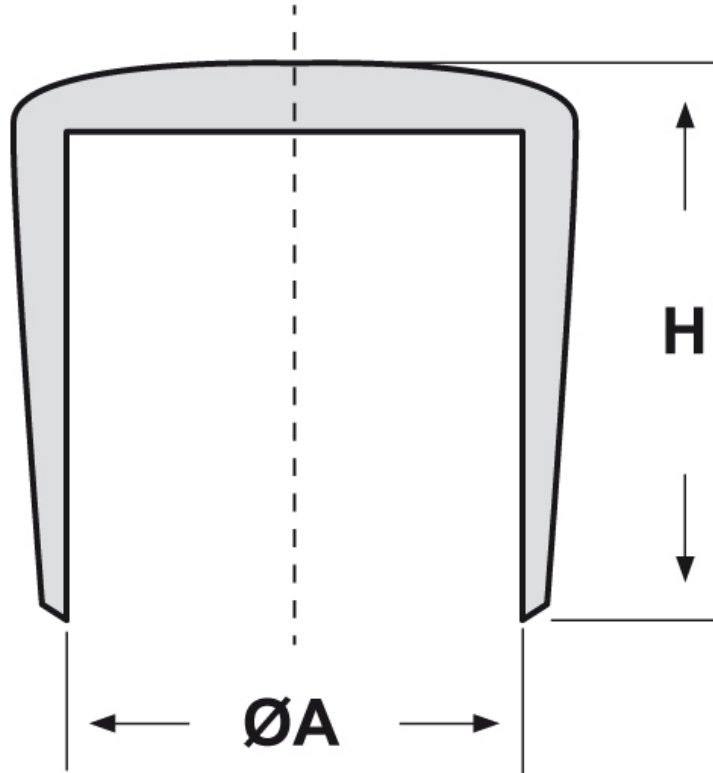

SCHEMA ARTICOLO

Articolo: PTA 0420 PVC - Codice EZ: 133120

27/07/2024

ARTICOLO	ØA mm	H mm
PTA 0420 PVC	42	33

Materiale: PVC.

Colore: nero.

Temperatura d'uso: max +80°C

Infiammabilità: antifiama UL94-HB.