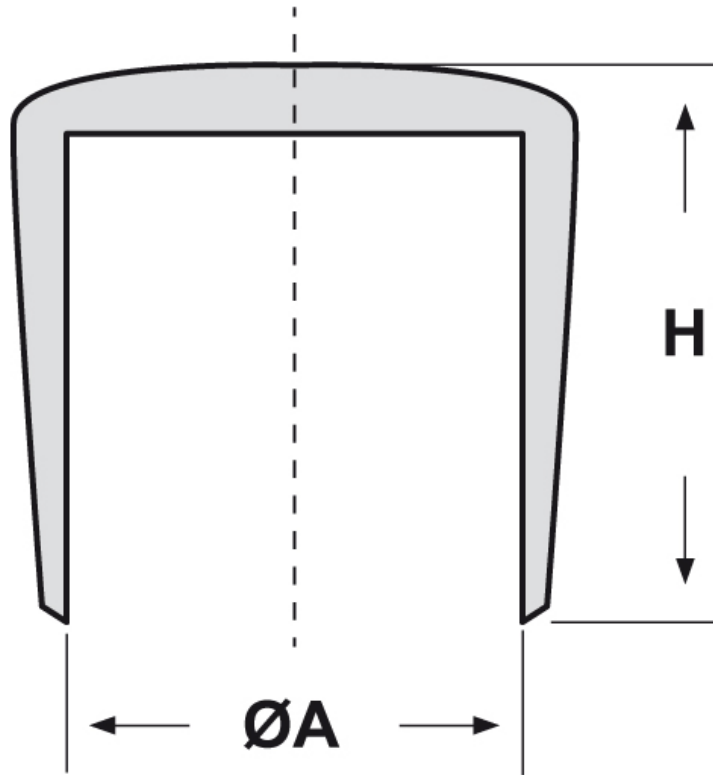

SCHEMA ARTICOLO

Articolo: PTA 0300 PVC - Codice EZ: 133114

03/09/2024

ARTICOLO	ØA mm	H mm
PTA 0300 PVC	30 - 31	32

Materiale: PVC.

Colore: nero.

Temperatura d'uso: max +80°C

Infiammabilità: antifiama UL94-HB.