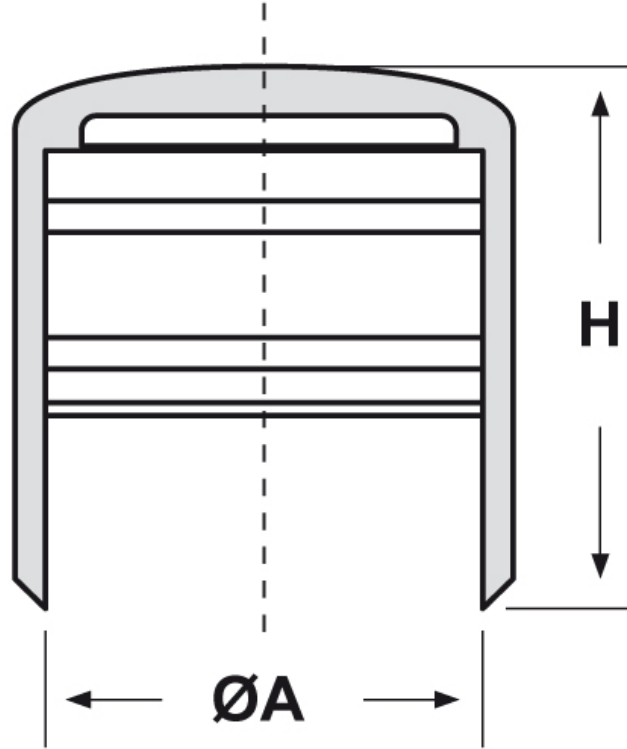

SCHEMA ARTICOLO

Articolo: PTA 0160 PE - Codice EZ: 133109

18/07/2024

ARTICOLO	ØA mm	H mm
PTA 0160 PE	16	18

Materiale: polietilene.	Colore: nero.
Temperatura d'uso: max +70°C	Infiammabilità: antifiama UL94-HB.