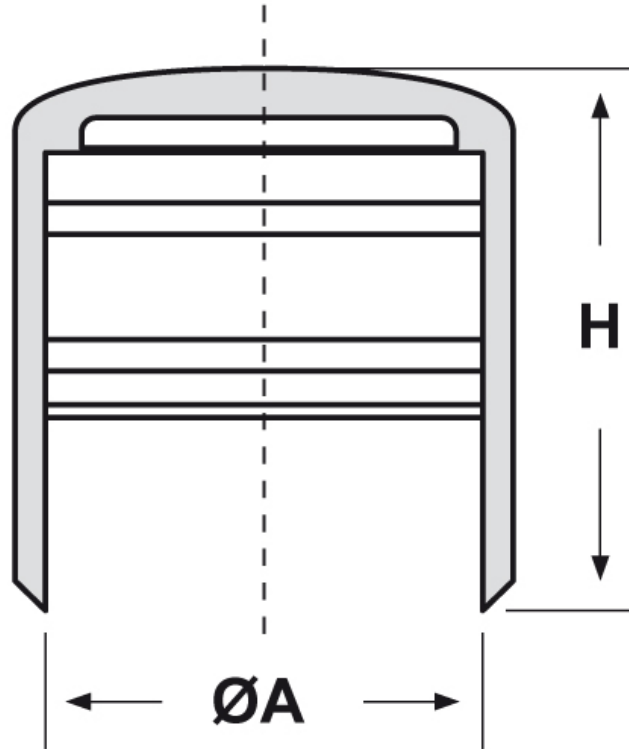

SCHEMA ARTICOLO

Articolo: PTA 0140 PE - Codice EZ: 133108

01/08/2024

ARTICOLO	ØA mm	H mm
PTA 0140 PE	14	18

Materiale: polietilene.

Colore: nero.

Temperatura d'uso: max +70°C

Infiammabilità: antifiama UL94-HB.