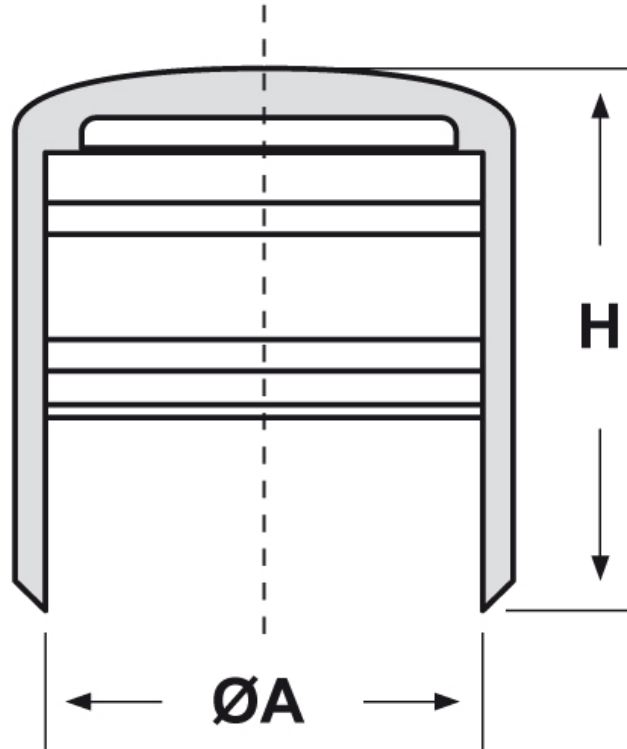

SCHEMA ARTICOLO

Articolo: PTA 0120 PE - Codice EZ: 133106

16/07/2024

ARTICOLO	ØA mm	H mm
PTA 0120 PE	12	18

Materiale: polietilene.	Colore: nero.
Temperatura d'uso: max +70°C	Infiammabilità: antifiama UL94-HB.