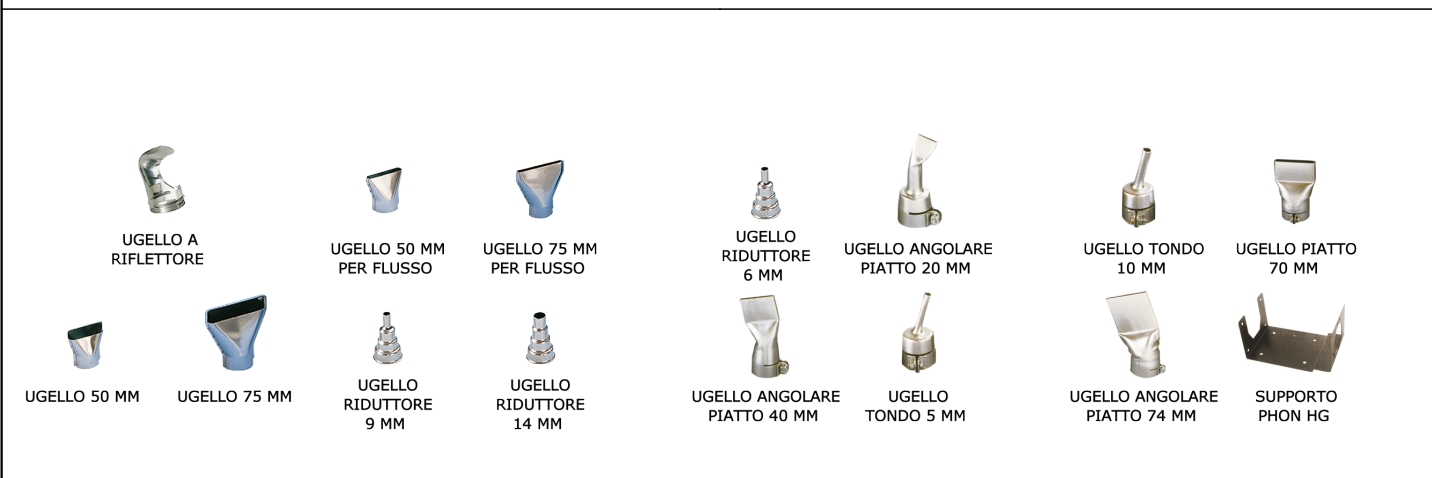

SCHEMA ARTICOLO

Articolo: UGELLO RIDUTTORE 6 MM - Codice EZ: N.D

24/07/2024

ARTICOLO	specifica
UGELLO RIDUTTORE 6 MM	adatto ai phon: HL 1920 E, HL 2020 E, HG 2120 E, HG 2320 E, HG 2220 E

Tutte le informazioni e i dati riportati sono indicativi e possono essere soggetti a variazioni senza preavviso