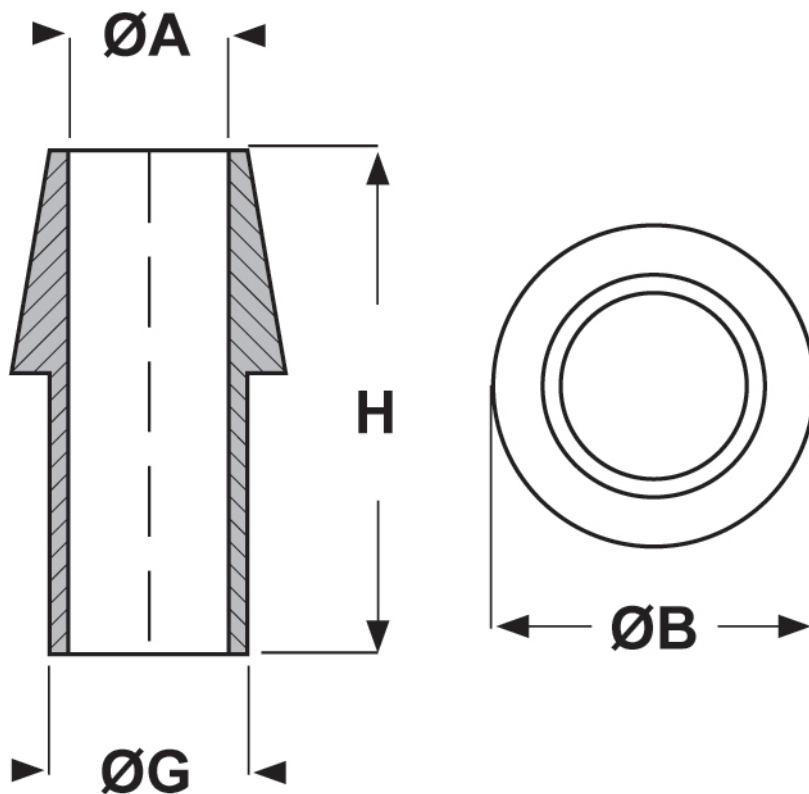

SCHEMA ARTICOLO

Articolo: PK050 - Codice EZ: 131114

15/01/2025

Il disegno è indicativo e le proporzioni potrebbero non corrispondere alle dimensioni in tabella o reali.

ARTICOLO	materiale	ØA mm	ØB mm	ØG mm	H mm
PK050	PVC serie "KLASSIC"	5	9,5	8	31

Materiale: neoprene, PVC serie "KLASSIC".

Colore: nero.

Temperatura d'uso: -30°C / +90°C (neoprene), -25°C / +60°C (PVC serie "KLASSIC")

Infiammabilità: antifiama e autoestinguente per il PVC serie "KLASSIC".