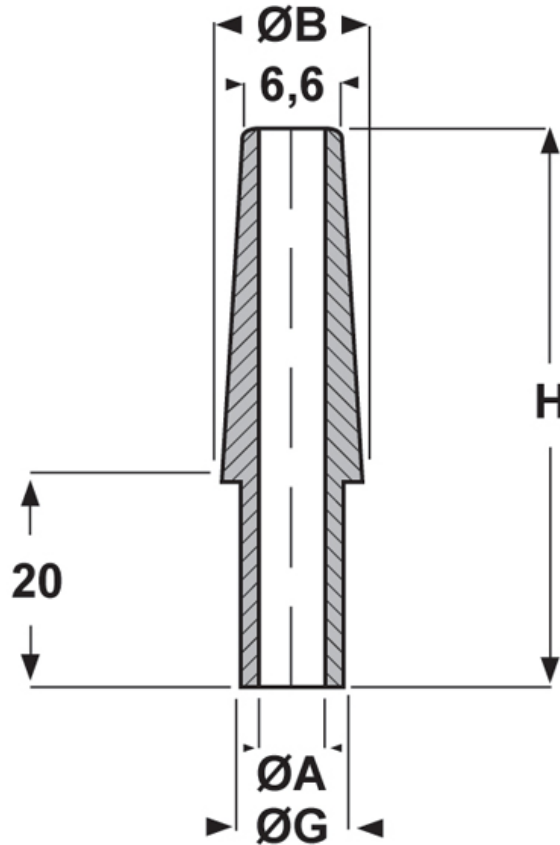

SCHEMA ARTICOLO

Articolo: 15-380 - Codice EZ: 131788

15/01/2025

Il disegno è indicativo e le proporzioni potrebbero non corrispondere alle dimensioni in tabella o reali.

ARTICOLO	materiale	$\varnothing A$ mm	$\varnothing B$ mm	$\varnothing G$ mm	H mm
15-380	neoprene	5	9,5	7	50

Materiale: neoprene, PVC serie "KLASSIC".

Colore: nero.

Temperatura d'uso: -30°C / +90°C (neoprene), -25°C / +60°C (PVC serie "KLASSIC")

Infiammabilità: antifiama e autoestinguente per il PVC serie "KLASSIC".