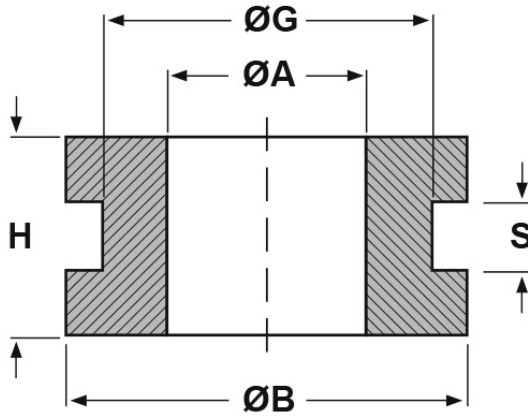

SCHEDA ARTICOLO

Articolo: KB 4,5-6-10-1,5 - Codice EZ: 120799

16/12/2024

fig. A

fig. B

Il disegno è indicativo e le proporzioni potrebbero non corrispondere alle dimensioni in tabella o reali.

ARTICOLO	specifica	ØA mm	ØG mm	S mm	ØB mm	H mm
KB 4,5-6-10-1,5	fig. B	4,5	6	1,5	10	5,5

Materiale: PVC.

Colore: nero.

Temperatura d'uso: -25°C / +60°C

Infiammabilità: antifiama e autoestinguente.

Tutte le informazioni e i dati riportati sono indicativi e possono essere soggetti a variazioni senza preavviso