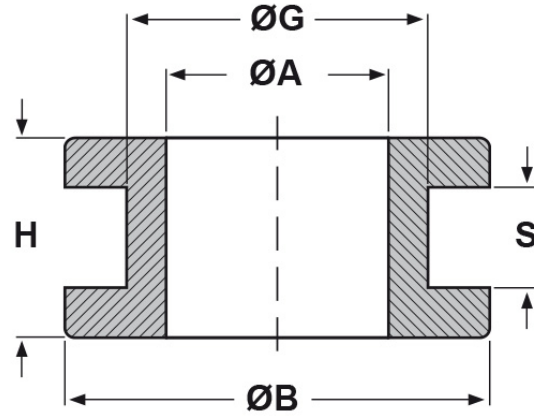

SCHEDA ARTICOLO

Articolo: KB 4,5-6-10-1,5 - Codice EZ: 120799

16/12/2024

fig. A

fig. B

Il disegno è indicativo e le proporzioni potrebbero non corrispondere alle dimensioni in tabella o reali.

ARTICOLO	specifica	ØA mm	ØG mm	S mm	ØB mm	H mm
KB 4,5-6-10-1,5	fig. B	4,5	6	1,5	10	5,5

Materiale: PVC.

Colore: nero.

Temperatura d'uso: -25°C / +60°C

Infiammabilità: antifiama e autoestinguente.

Tutte le informazioni e i dati riportati sono indicativi e possono essere soggetti a variazioni senza preavviso