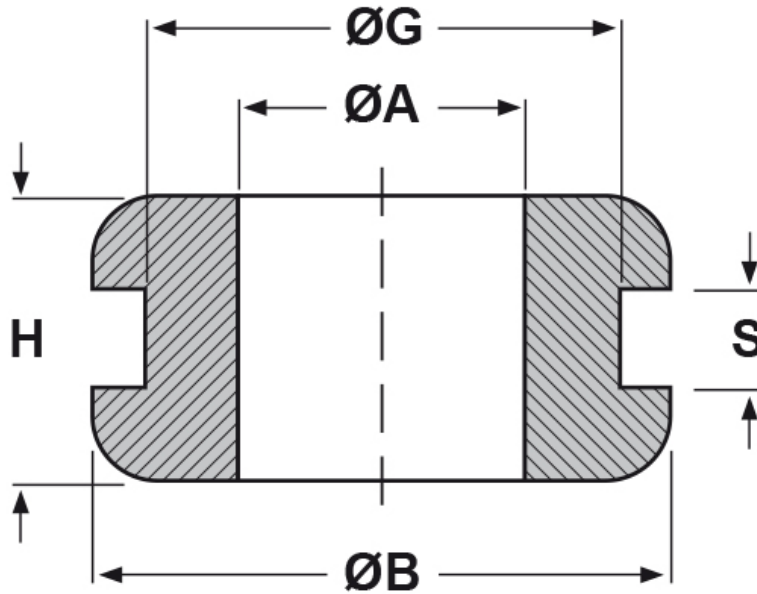

SCHEMA ARTICOLO

Articolo: DK-TPE 9/12/16-1 - Codice EZ: 130362

05/01/2025

Il disegno è indicativo e le proporzioni potrebbero non corrispondere alle dimensioni in tabella o reali.

ARTICOLO	ØA mm	ØG mm	S mm	ØB mm	H mm
DK-TPE 9/12/16-1	9	12	1	16	6

Materiale: TPE senza alogeni.

Colore: nero.

Temperatura d'uso: -50°C / $+125^{\circ}\text{C}$

Infiammabilità: antifiama UL94-HB.

Tutte le informazioni e i dati riportati sono indicativi e possono essere soggetti a variazioni senza preavviso