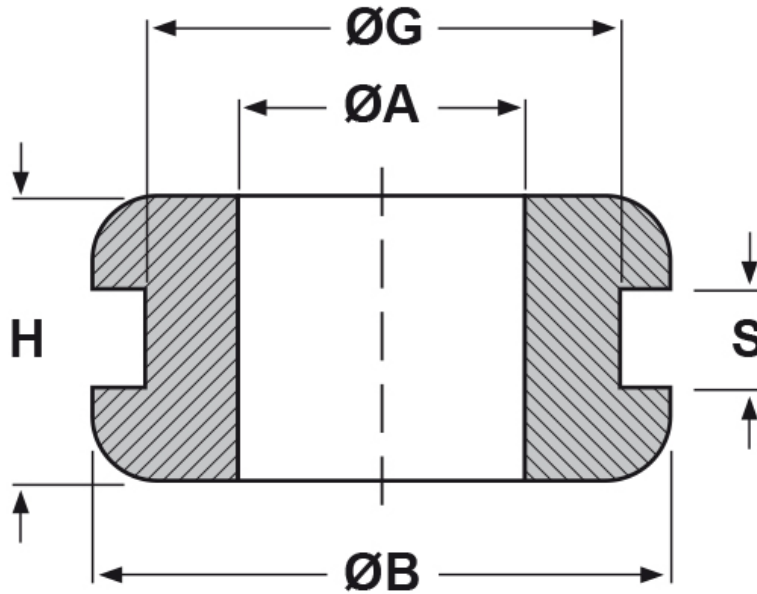

SCHEMA ARTICOLO

Articolo: DK-TPE 8/14/18-1 - Codice EZ: 130439

05/01/2025

Il disegno è indicativo e le proporzioni potrebbero non corrispondere alle dimensioni in tabella o reali.

ARTICOLO	ØA mm	ØG mm	S mm	ØB mm	H mm
DK-TPE 8/14/18-1	8	14	1	18	6

Materiale: TPE senza alogeni.

Colore: nero.

Temperatura d'uso: -50°C / +125°C

Infiammabilità: antifiama UL94-HB.

Tutte le informazioni e i dati riportati sono indicativi e possono essere soggetti a variazioni senza preavviso