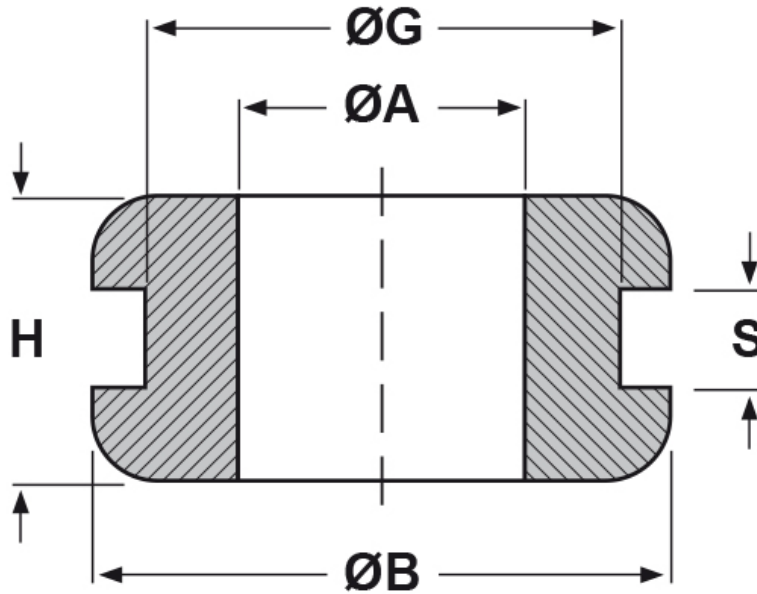

SCHEMA ARTICOLO

Articolo: DK-TPE 8/12/16-3 - Codice EZ: 130438

05/01/2025

Il disegno è indicativo e le proporzioni potrebbero non corrispondere alle dimensioni in tabella o reali.

ARTICOLO	ØA mm	ØG mm	S mm	ØB mm	H mm
DK-TPE 8/12/16-3	8	12	3	16	8

Materiale: TPE senza alogeni.

Colore: nero.

Temperatura d'uso: -50°C / +125°C

Infiammabilità: antifiama UL94-HB.

Tutte le informazioni e i dati riportati sono indicativi e possono essere soggetti a variazioni senza preavviso