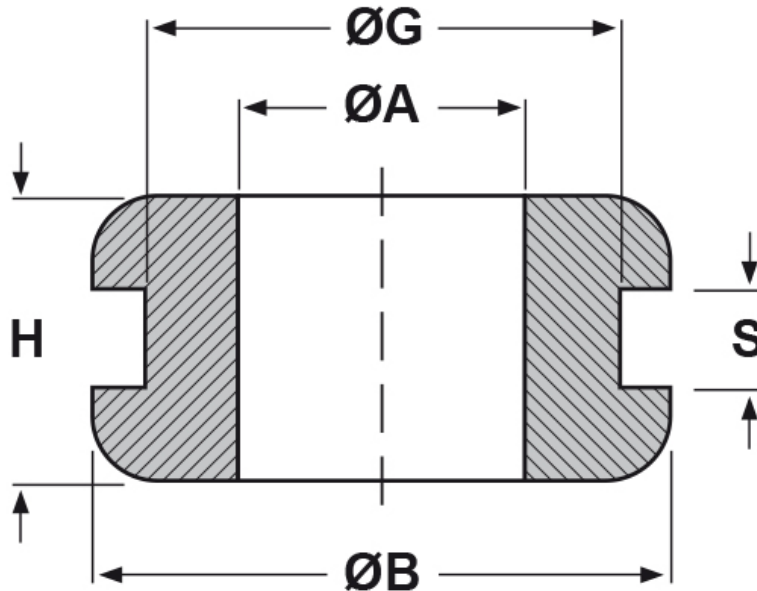

SCHEDA ARTICOLO

Articolo: DK-TPE 8/12/16-1 - Codice EZ: 130435

05/01/2025

Il disegno è indicativo e le proporzioni potrebbero non corrispondere alle dimensioni in tabella o reali.

ARTICOLO	ØA mm	ØG mm	S mm	ØB mm	H mm
DK-TPE 8/12/16-1	8	12	1	16	6

Materiale: TPE senza alogeni.

Colore: nero.

Temperatura d'uso: -50°C / +125°C

Infiammabilità: antifiama UL94-HB.

Tutte le informazioni e i dati riportati sono indicativi e possono essere soggetti a variazioni senza preavviso