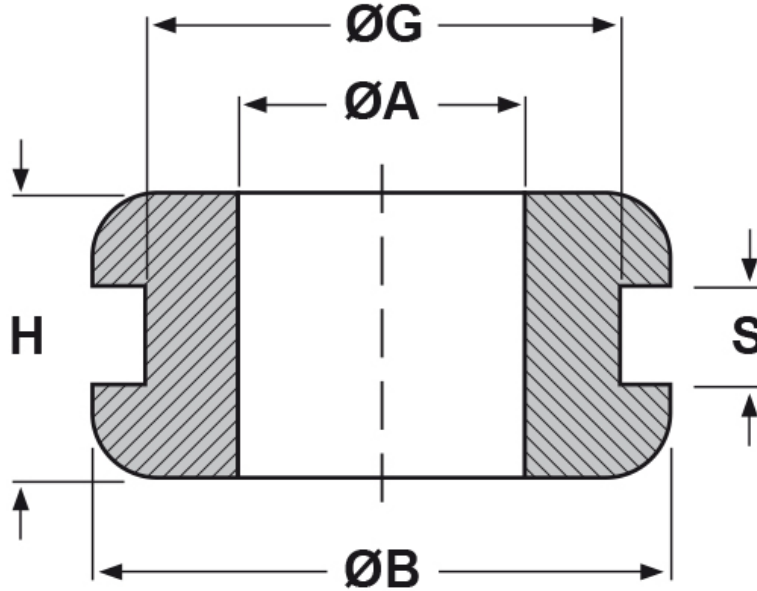

SCHEMA ARTICOLO

Articolo: DK-TPE 8/12/16-1,5 - Codice EZ: 130436

05/01/2025

Il disegno è indicativo e le proporzioni potrebbero non corrispondere alle dimensioni in tabella o reali.

ARTICOLO	ØA mm	ØG mm	S mm	ØB mm	H mm
DK-TPE 8/12/16-1,5	8	12	1,5	16	6,5

Materiale: TPE senza alogeni.

Colore: nero.

Temperatura d'uso: -50°C / +125°C

Infiammabilità: antifiama UL94-HB.

Tutte le informazioni e i dati riportati sono indicativi e possono essere soggetti a variazioni senza preavviso