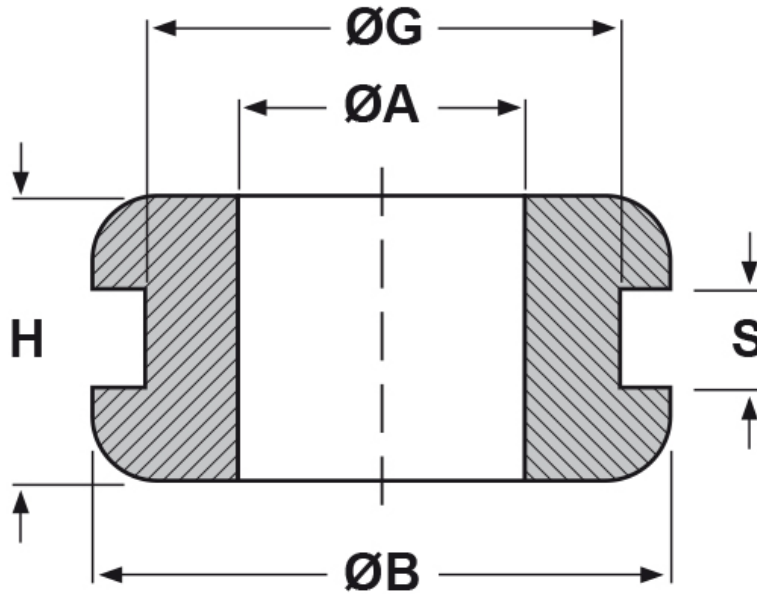

**SCHEDA ARTICOLO**

Articolo: DK-TPE 6/9/12-8 - Codice EZ: 130448

05/01/2025

Il disegno è indicativo e le proporzioni potrebbero non corrispondere alle dimensioni in tabella o reali.

ARTICOLO	ØA mm	ØG mm	S mm	ØB mm	H mm
DK-TPE 6/9/12-8	6	9	8	12	12

Materiale: TPE senza alogeni.

Colore: nero.

Temperatura d'uso: -50°C / +125°C

Infiammabilità: antifiama UL94-HB.

Tutte le informazioni e i dati riportati sono indicativi e possono essere soggetti a variazioni senza preavviso