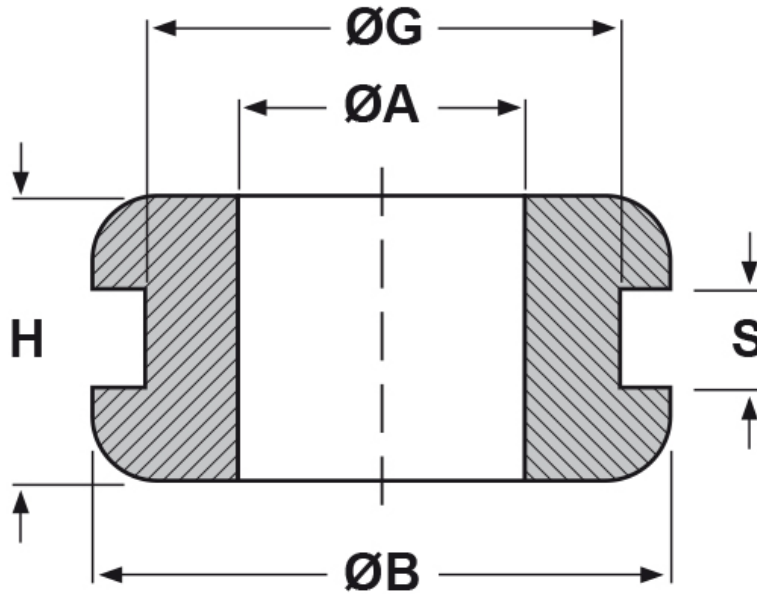

**SCHEDA ARTICOLO**

Articolo: DK-TPE 6/9/12-6 - Codice EZ: 130447

05/01/2025

Il disegno è indicativo e le proporzioni potrebbero non corrispondere alle dimensioni in tabella o reali.

ARTICOLO	ØA mm	ØG mm	S mm	ØB mm	H mm
DK-TPE 6/9/12-6	6	9	6	12	10

Materiale: TPE senza alogeni.

Colore: nero.

Temperatura d'uso: -50°C / +125°C

Infiammabilità: antifiama UL94-HB.

Tutte le informazioni e i dati riportati sono indicativi e possono essere soggetti a variazioni senza preavviso