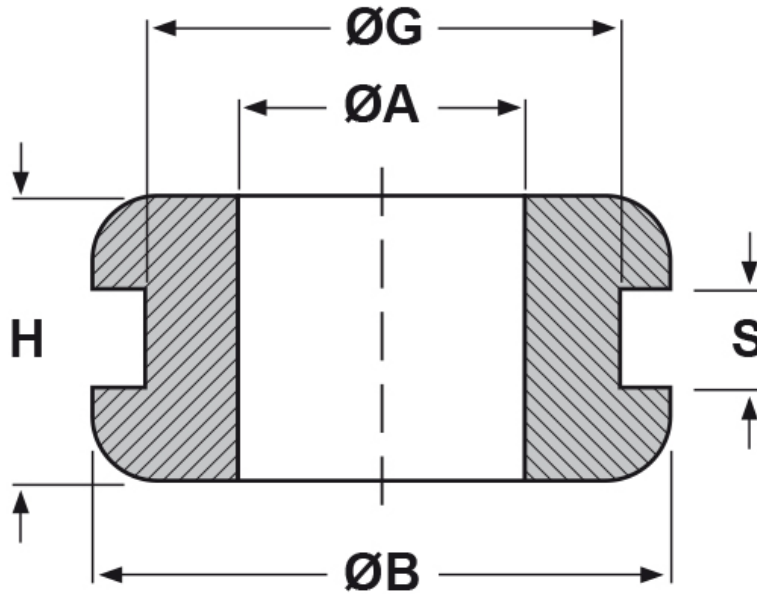

SCHEMA ARTICOLO

Articolo: DK-TPE 6/9/12-4 - Codice EZ: 130441

05/01/2025

Il disegno è indicativo e le proporzioni potrebbero non corrispondere alle dimensioni in tabella o reali.

ARTICOLO	ØA mm	ØG mm	S mm	ØB mm	H mm
DK-TPE 6/9/12-4	6	9	4	12	8

Materiale: TPE senza alogeni.

Colore: nero.

Temperatura d'uso: -50°C / +125°C

Infiammabilità: antifiama UL94-HB.

Tutte le informazioni e i dati riportati sono indicativi e possono essere soggetti a variazioni senza preavviso