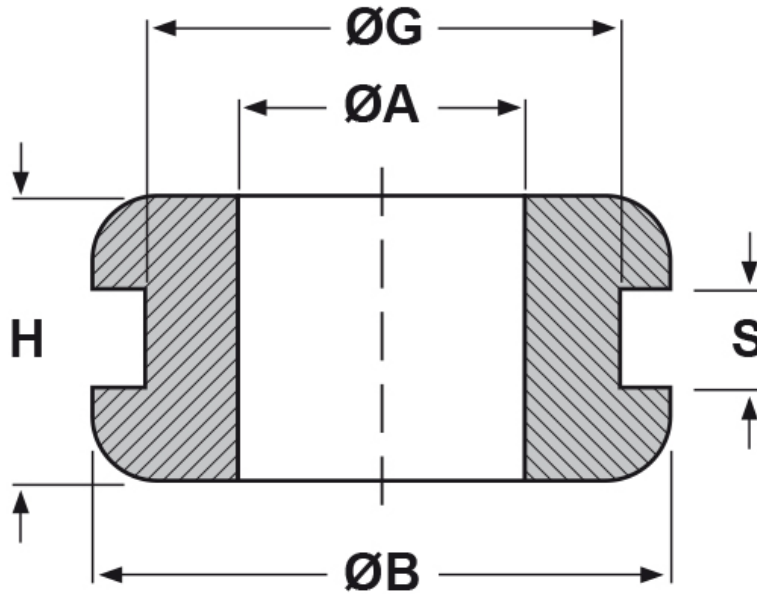

SCHEMA ARTICOLO

Articolo: DK-TPE 6/9/12-3 - Codice EZ: 130420

05/01/2025

Il disegno è indicativo e le proporzioni potrebbero non corrispondere alle dimensioni in tabella o reali.

| ARTICOLO | ØA mm | ØG mm | S mm | ØB mm | H mm |
|-----------------|-------|-------|------|-------|------|
| DK-TPE 6/9/12-3 | 6 | 9 | 3 | 12 | 7 |

Materiale: TPE senza alogeni.

Colore: nero.

Temperatura d'uso: -50°C / +125°C

Infiammabilità: antifiama UL94-HB.

Tutte le informazioni e i dati riportati sono indicativi e possono essere soggetti a variazioni senza preavviso