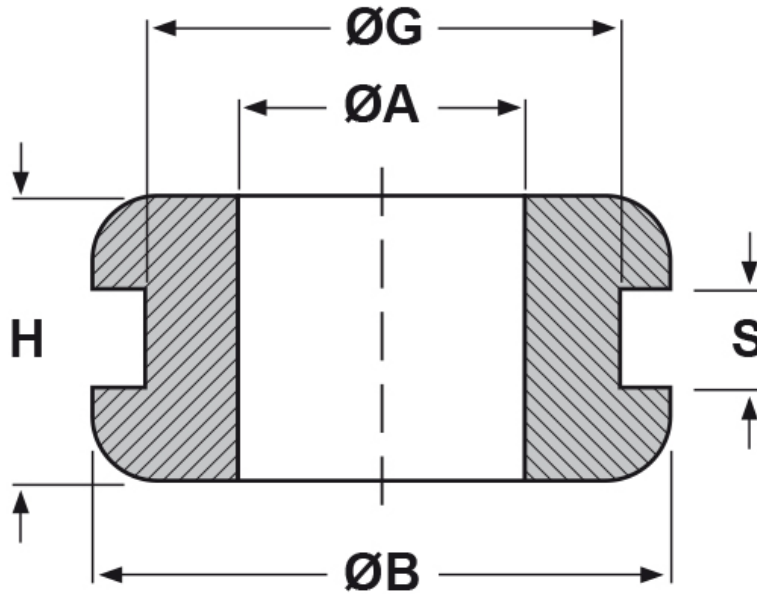

**SCHEDA ARTICOLO**

Articolo: DK-TPE 6/9/12-1 - Codice EZ: 130401

05/01/2025

Il disegno è indicativo e le proporzioni potrebbero non corrispondere alle dimensioni in tabella o reali.

ARTICOLO	ØA mm	ØG mm	S mm	ØB mm	H mm
DK-TPE 6/9/12-1	6	9	1	12	5

Materiale: TPE senza alogeni.

Colore: nero.

Temperatura d'uso: -50°C / +125°C

Infiammabilità: antifiama UL94-HB.

Tutte le informazioni e i dati riportati sono indicativi e possono essere soggetti a variazioni senza preavviso