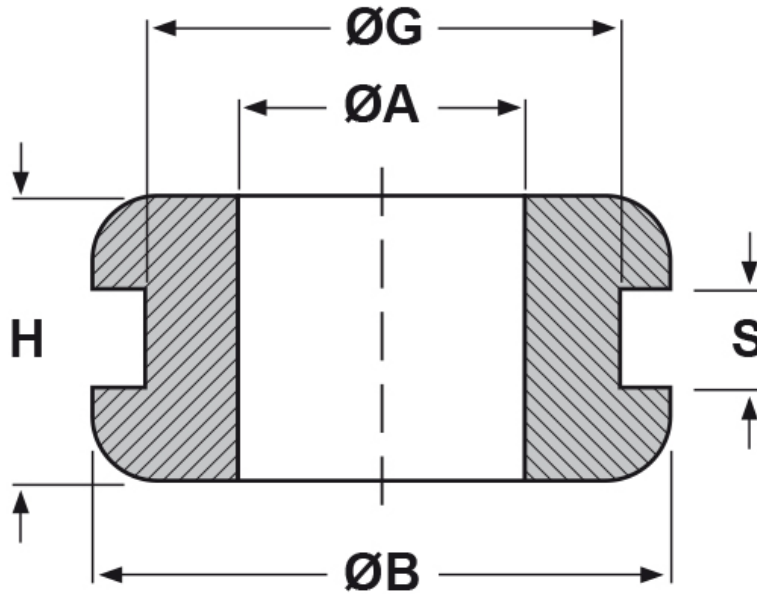

SCHEDA ARTICOLO

Articolo: DK-TPE 6/9/12-1,5 - Codice EZ: 130418

05/01/2025

Il disegno è indicativo e le proporzioni potrebbero non corrispondere alle dimensioni in tabella o reali.

ARTICOLO	ØA mm	ØG mm	S mm	ØB mm	H mm
DK-TPE 6/9/12-1,5	6	9	1,5	12	5,5

Materiale: TPE senza alogeni.

Colore: nero.

Temperatura d'uso: -50°C / +125°C

Infiammabilità: antifiama UL94-HB.

Tutte le informazioni e i dati riportati sono indicativi e possono essere soggetti a variazioni senza preavviso