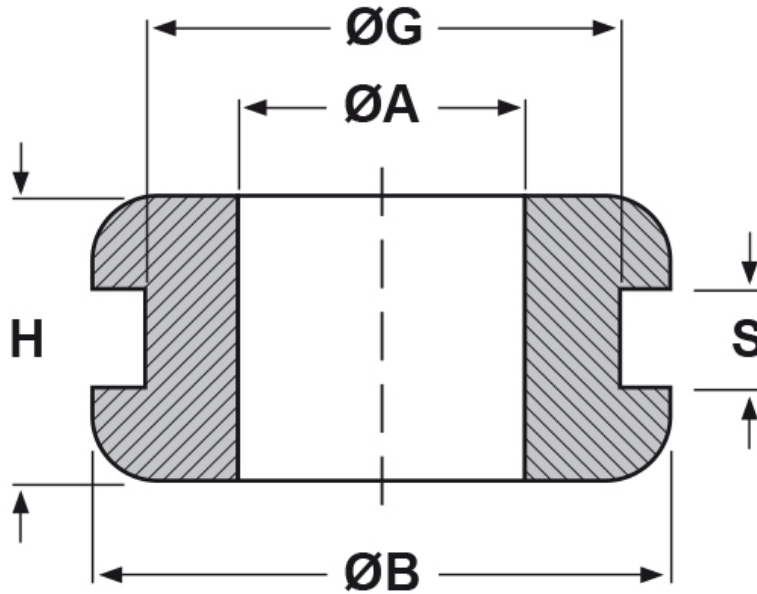

SCHEDA ARTICOLO

Articolo: DK-TPE 6/12/18-2 - Codice EZ: 130421

05/01/2025

Il disegno è indicativo e le proporzioni potrebbero non corrispondere alle dimensioni in tabella o reali.

ARTICOLO	ØA mm	ØG mm	S mm	ØB mm	H mm
DK-TPE 6/12/18-2	6	12	2	18	7

Materiale: TPE senza alogeni.

Colore: nero.

Temperatura d'uso: -50°C / +125°C

Infiammabilità: antifiama UL94-HB.

Tutte le informazioni e i dati riportati sono indicativi e possono essere soggetti a variazioni senza preavviso