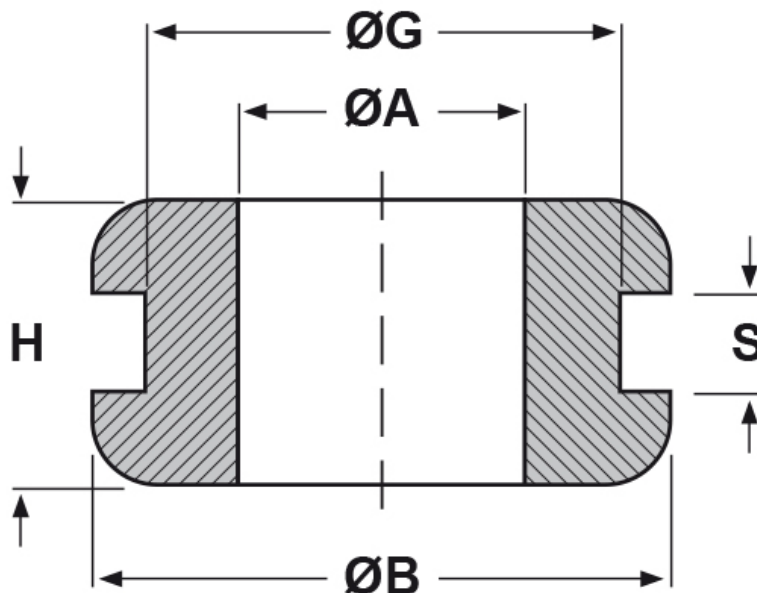

**SCHEDA ARTICOLO**

Articolo: DK-TPE 5,5/9/12-1 - Codice EZ: 130413

05/01/2025

Il disegno è indicativo e le proporzioni potrebbero non corrispondere alle dimensioni in tabella o reali.

ARTICOLO	ØA mm	ØG mm	S mm	ØB mm	H mm
DK-TPE 5,5/9/12-1	5,5	9	1	12	5

Materiale: TPE senza alogeni.

Colore: nero.

Temperatura d'uso: -50°C / +125°C

Infiammabilità: antifiama UL94-HB.

Tutte le informazioni e i dati riportati sono indicativi e possono essere soggetti a variazioni senza preavviso