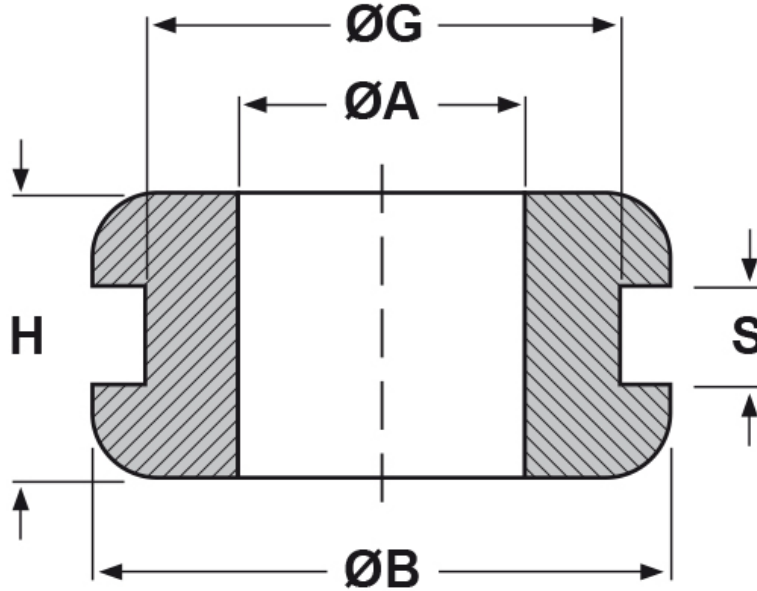

SCHEMA ARTICOLO

Articolo: DK-TPE 5,5/9/12-1,5 - Codice EZ: 130414

05/01/2025

Il disegno è indicativo e le proporzioni potrebbero non corrispondere alle dimensioni in tabella o reali.

ARTICOLO	ØA mm	ØG mm	S mm	ØB mm	H mm
DK-TPE 5,5/9/12-1,5	5,5	9	1,5	12	5,5

Materiale: TPE senza alogeni.

Colore: nero.

Temperatura d'uso: -50°C / +125°C

Infiammabilità: antifiama UL94-HB.

Tutte le informazioni e i dati riportati sono indicativi e possono essere soggetti a variazioni senza preavviso