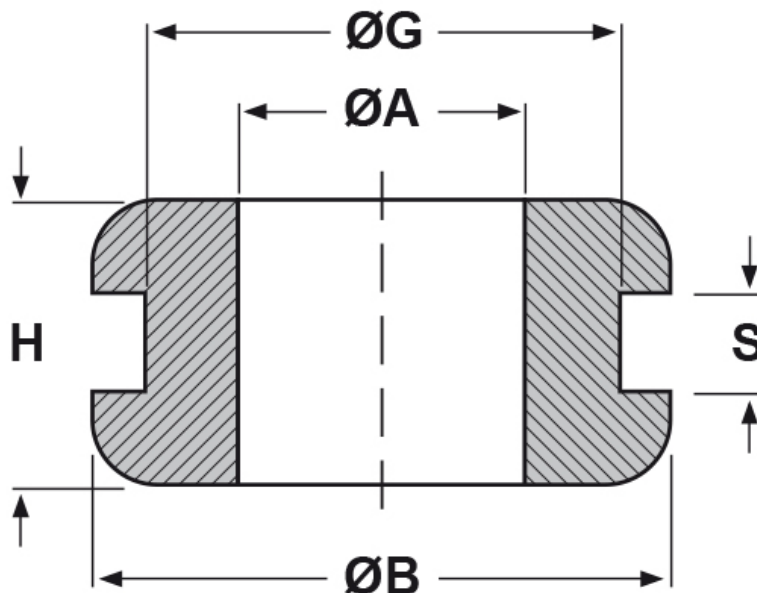

SCHEMA ARTICOLO

Articolo: DK-TPE 4,5/8/11-1,5 - Codice EZ: 130493

05/01/2025

Il disegno è indicativo e le proporzioni potrebbero non corrispondere alle dimensioni in tabella o reali.

ARTICOLO	ØA mm	ØG mm	S mm	ØB mm	H mm
DK-TPE 4,5/8/11-1,5	4,5	8	1,5	11	5,5

Materiale: TPE senza alogeni.

Colore: nero.

Temperatura d'uso: -50°C / +125°C

Infiammabilità: antifiama UL94-HB.

Tutte le informazioni e i dati riportati sono indicativi e possono essere soggetti a variazioni senza preavviso