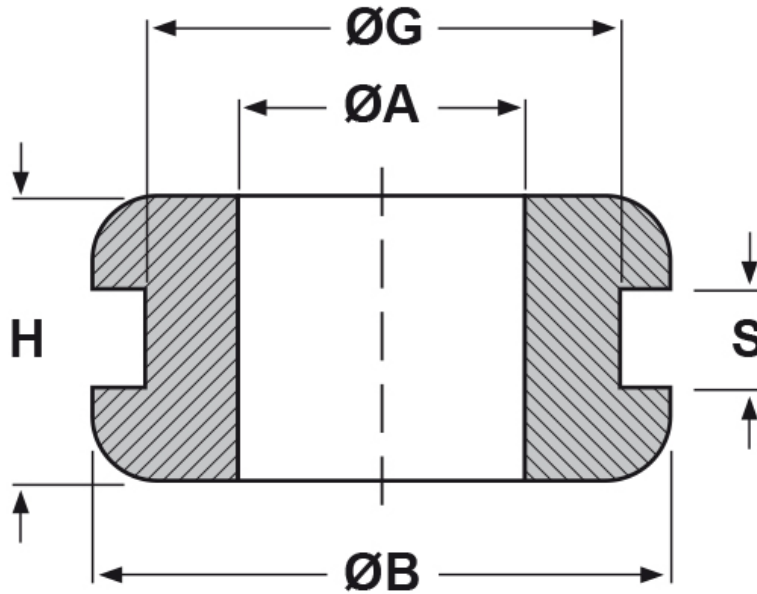

**SCHEDA ARTICOLO**

Articolo: DK-TPE 3/5/8-1,5 - Codice EZ: 130407

05/01/2025

Il disegno è indicativo e le proporzioni potrebbero non corrispondere alle dimensioni in tabella o reali.

ARTICOLO	ØA mm	ØG mm	S mm	ØB mm	H mm
DK-TPE 3/5/8-1,5	3	5	1,5	8	4,5

Materiale: TPE senza alogeni.

Colore: nero.

Temperatura d'uso: -50°C / +125°C

Infiammabilità: antifiama UL94-HB.

Tutte le informazioni e i dati riportati sono indicativi e possono essere soggetti a variazioni senza preavviso