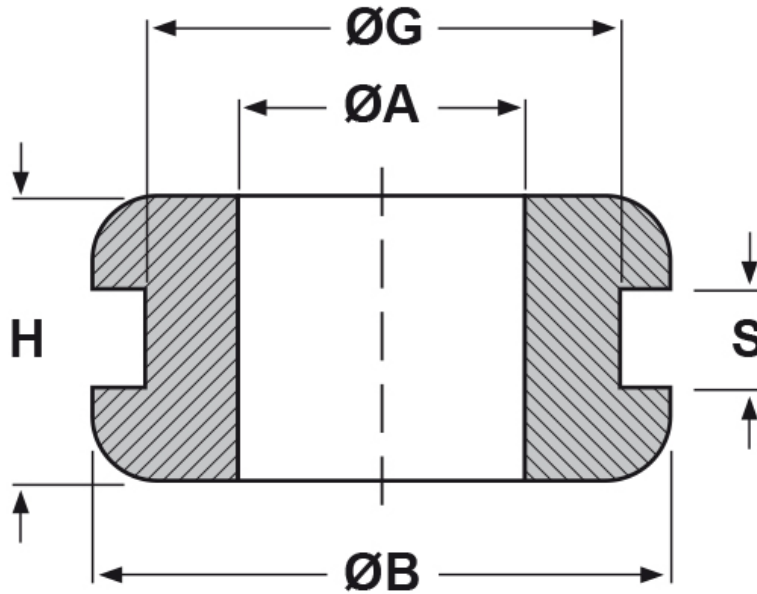

SCHEMA ARTICOLO

Articolo: DK-TPE 2/5/8-2 - Codice EZ: 130405

05/01/2025

Il disegno è indicativo e le proporzioni potrebbero non corrispondere alle dimensioni in tabella o reali.

ARTICOLO	ØA mm	ØG mm	S mm	ØB mm	H mm
DK-TPE 2/5/8-2	2	5	2	8	5

Materiale: TPE senza alogeni.

Colore: nero.

Temperatura d'uso: -50°C / +125°C

Infiammabilità: antifiama UL94-HB.

Tutte le informazioni e i dati riportati sono indicativi e possono essere soggetti a variazioni senza preavviso