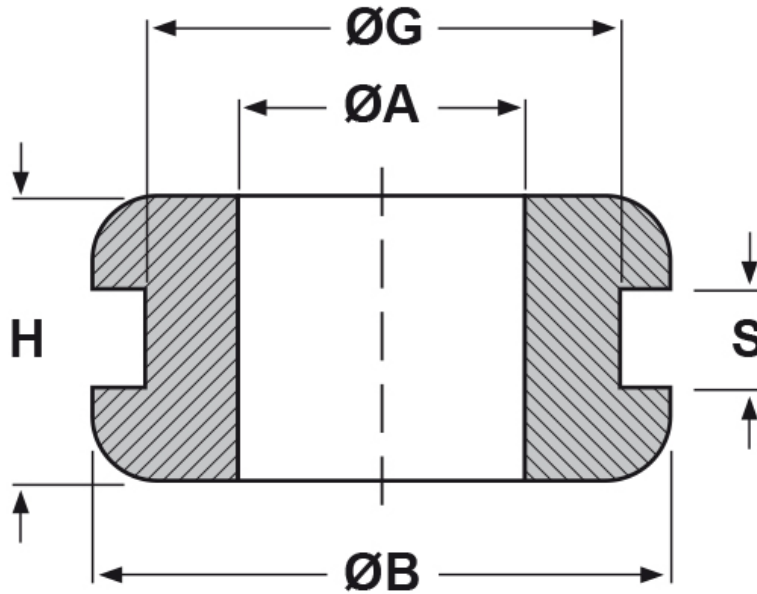

SCHEMA ARTICOLO

Articolo: DK-TPE 2/5/8-1 - Codice EZ: 130403

05/01/2025

Il disegno è indicativo e le proporzioni potrebbero non corrispondere alle dimensioni in tabella o reali.

ARTICOLO	ØA mm	ØG mm	S mm	ØB mm	H mm
DK-TPE 2/5/8-1	2	5	1	8	4

Materiale: TPE senza alogeni.

Colore: nero.

Temperatura d'uso: -50°C / +125°C

Infiammabilità: antifiama UL94-HB.

Tutte le informazioni e i dati riportati sono indicativi e possono essere soggetti a variazioni senza preavviso