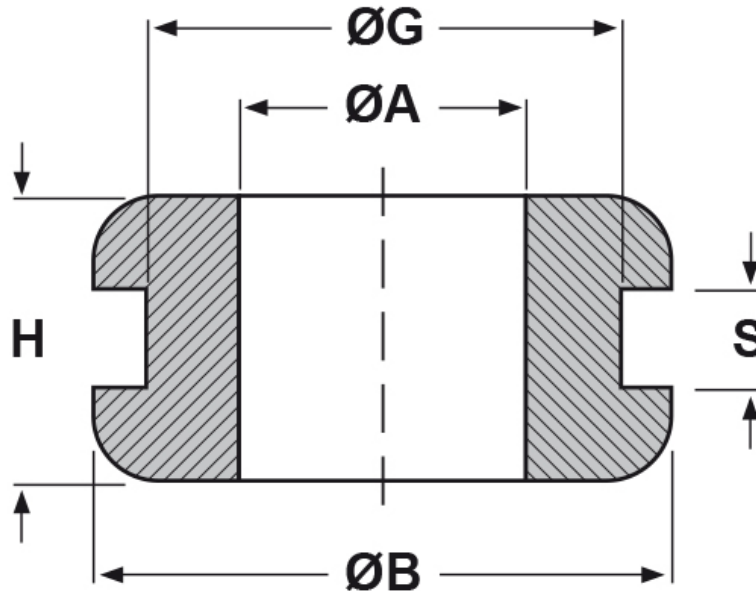

**SCHEDA ARTICOLO**

Articolo: DK-TPE 14/22/27-1,5 - Codice EZ: 130385

05/01/2025

Il disegno è indicativo e le proporzioni potrebbero non corrispondere alle dimensioni in tabella o reali.

ARTICOLO	ØA mm	ØG mm	S mm	ØB mm	H mm
DK-TPE 14/22/27-1,5	14	22	1,5	27	7,5

Materiale: TPE senza alogeni.

Colore: nero.

Temperatura d'uso: -50°C / +125°C

Infiammabilità: antifiama UL94-HB.

Tutte le informazioni e i dati riportati sono indicativi e possono essere soggetti a variazioni senza preavviso