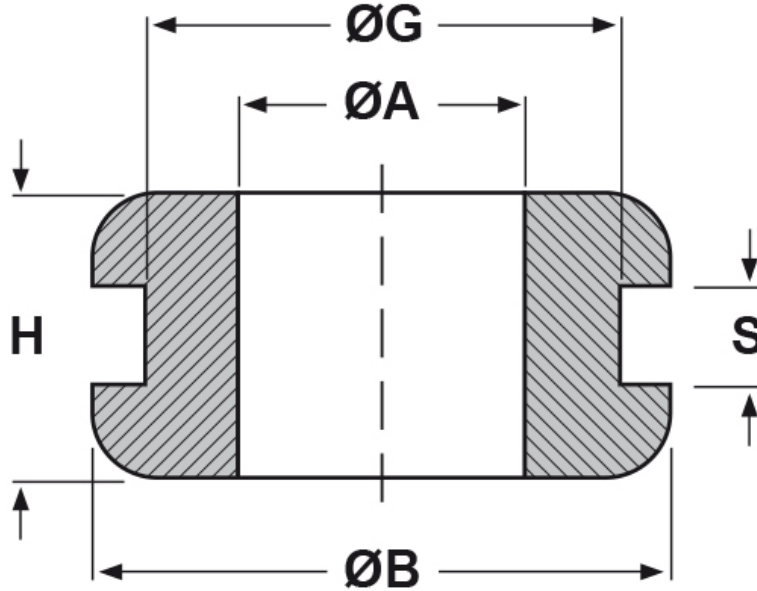

SCHEDA ARTICOLO

Articolo: DK-TPE 12/18/22-2 - Codice EZ: 130382

05/01/2025

Il disegno è indicativo e le proporzioni potrebbero non corrispondere alle dimensioni in tabella o reali.

ARTICOLO	ØA mm	ØG mm	S mm	ØB mm	H mm
DK-TPE 12/18/22-2	12	18	2	22	7

Materiale: TPE senza alogeni.

Colore: nero.

Temperatura d'uso: -50°C / +125°C

Infiammabilità: antifiama UL94-HB.

Tutte le informazioni e i dati riportati sono indicativi e possono essere soggetti a variazioni senza preavviso