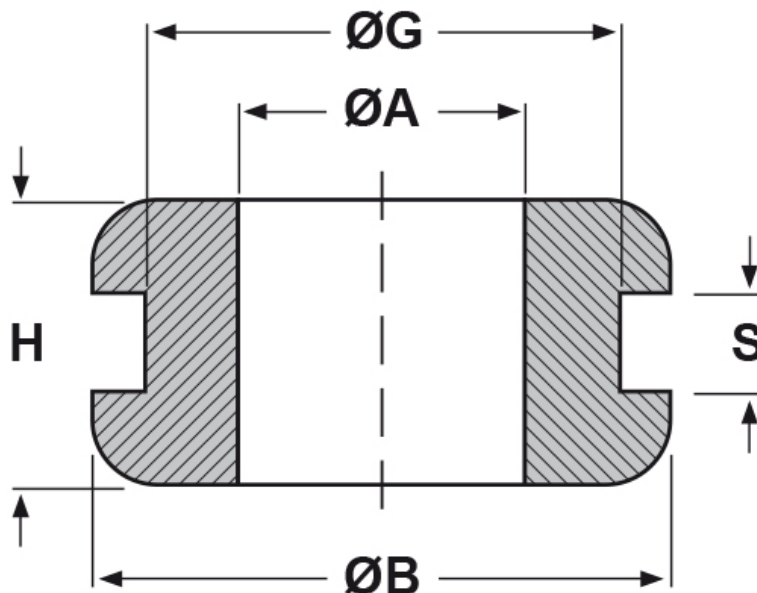

SCHEMA ARTICOLO

Articolo: DK-TPE 11/18/22-3 - Codice EZ: 130379

05/01/2025

Il disegno è indicativo e le proporzioni potrebbero non corrispondere alle dimensioni in tabella o reali.

ARTICOLO	ØA mm	ØG mm	S mm	ØB mm	H mm
DK-TPE 11/18/22-3	11	18	3	22	8

Materiale: TPE senza alogeni.

Colore: nero.

Temperatura d'uso: -50°C / +125°C

Infiammabilità: antifiama UL94-HB.

Tutte le informazioni e i dati riportati sono indicativi e possono essere soggetti a variazioni senza preavviso